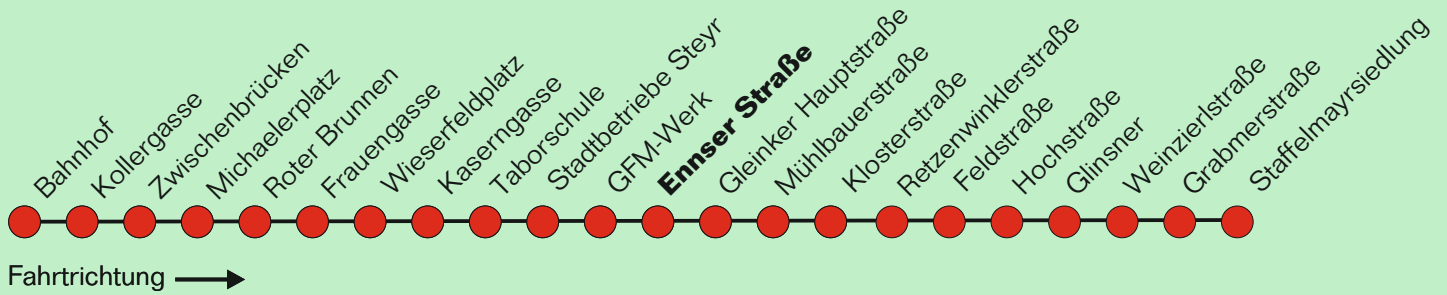

Erläuterung zur Teilstrecke:

Gültig in die gewählte Fahrtrichtung ab der Einstiegshaltestelle bis maximal zur dritten folgenden Haltestelle ohne Fahrtunterbrechung (ausgenommen Umsteigen)

Für die Einhaltung der Anschlüsse und des Fahrplanes bei besonderen Verhältnissen, wie Unfällen, Verkehrsstauungen, witterungsbedingten Behinderungen usw. besteht keine Gewähr.

*verkehrt bis Kaserngasse. Ab Kaserngasse (19:12 Uhr) Umstieg zur Linie 2/4 in Richtung Bahnhof

Am 24. und 31. Dezember, sowie an den vier Adventsamstagen und an den Abenden des Steyrer Stadtfestes Sonderfahrplan auf allen Stadtbus-Linien. Die Sonderfahrpläne finden Sie in den Bussen und Einrichtungen der Stadtbetriebe Steyr, sowie auf www.oeevv.at oder www.stadtbetriebe.at