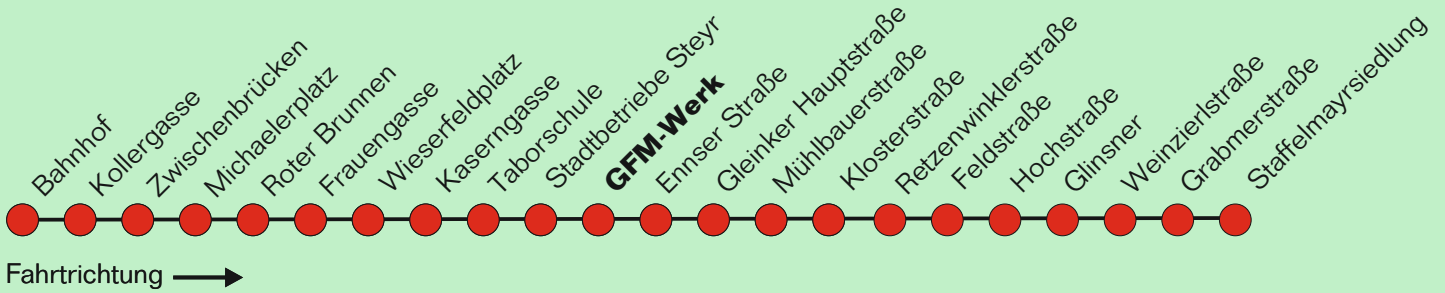

Erläuterung zur Teilstrecke:

Gültig in die gewählte Fahrtrichtung ab der Einstiegshaltestelle bis maximal zur dritten folgenden Haltestelle ohne Fahrtunterbrechung (ausgenommen Umsteigen)

Für die Einhaltung der Anschlüsse und des Fahrplanes bei besonderen Verhältnissen, wie Unfällen, Verkehrsstauungen, witterungsbedingten Behinderungen usw. besteht keine Gewähr.

*verkehrt bis Kaserngasse. Ab Kaserngasse (19:12 Uhr) Umstieg zur Linie 2/4 in Richtung Bahnhof

Am 24. und 31. Dezember, sowie an den vier Adventsamstagen und an den Abenden des Steyrer Stadtfestes Sonderfahrplan auf allen Stadtbus-Linien. Die Sonderfahrpläne finden Sie in den Bussen und Einrichtungen der Stadtbetriebe Steyr, sowie auf www.ooevv.at oder www.stadtbetriebe.at