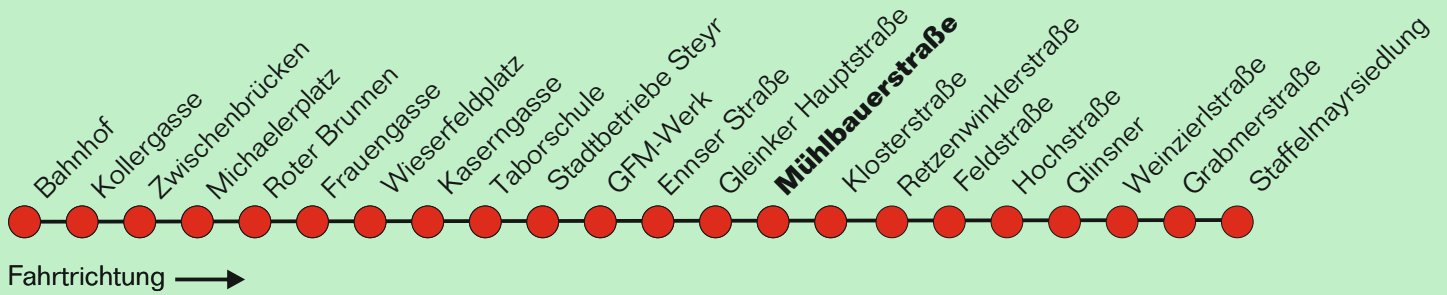

Montag-Freitag wenn Werktag

Uhr	Minuten
5	
6	
7	54
8	54
9	54
10	54
11	54
12	54
13	54
14	54
15	54
16	54
17	54
18	54*
19	

Samstag wenn Werktag

Uhr	Minuten
5	
6	
7	54
8	
9	54
10	
11	54
12	
13	54
14	
15	54
16	
17	
18	
19	

*verkehrt bis Kaserngasse. Ab Kaserngasse (19:12 Uhr) Umstieg zur Linie 2/4 in Richtung Bahnhof

Am 24. und 31. Dezember, sowie an den vier Adventsamstagen und an den Abenden des Steyrer Stadtfestes Sonderfahrplan auf allen Stadtbus-Linien. Die Sonderfahrpläne finden Sie in den Bussen und Einrichtungen der Stadtbetriebe Steyr, sowie auf www.oeevv.at oder www.stadtbetriebe.at

Erläuterung zur Teilstrecke:

Gültig in die gewählte Fahrtrichtung ab der Einstiegshaltestelle bis maximal zur dritten folgenden Haltestelle ohne Fahrtunterbrechung (ausgenommen Umsteigen)

Für die Einhaltung der Anschlüsse und des Fahrplanes bei besonderen Verhältnissen, wie Unfällen, Verkehrsstauungen, witterungsbedingten Behinderungen usw. besteht keine Gewähr.