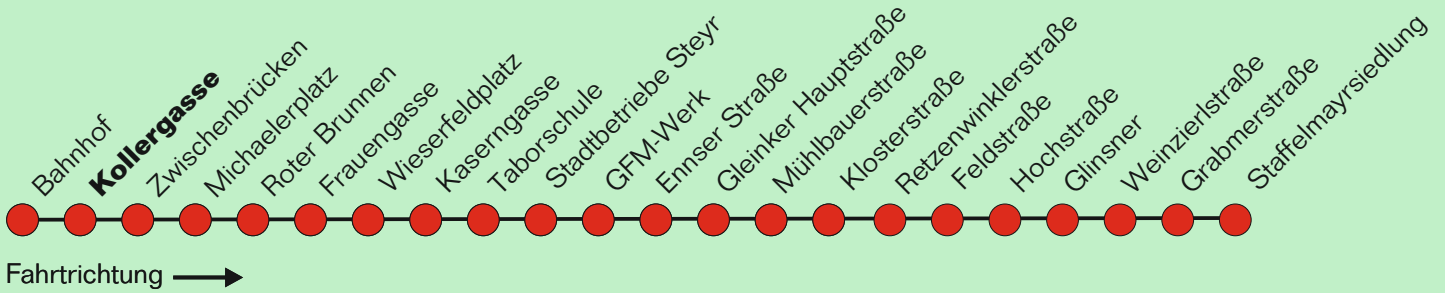

Am 24. und 31. Dezember, sowie an den vier Adventsamstagen und an den Abenden des Steyrer Stadtfestes Sonderfahrplan auf allen Stadtbus-Linien. Die Sonderfahrpläne finden Sie in den Bussen und Einrichtungen der Stadtbetriebe Steyr, sowie auf www.ooevv.at oder www.stadtbetriebe.at

Erläuterung zur Teilstrecke:

Gültig in die gewählte Fahrtrichtung ab der Einstiegshaltestelle bis maximal zur dritten folgenden Haltestelle ohne Fahrtunterbrechung (ausgenommen Umsteigen)

Für die Einhaltung der Anschlüsse und des Fahrplanes bei besonderen Verhältnissen, wie Unfällen, Verkehrsstauungen, witterungsbedingten Behinderungen usw. besteht keine Gewähr.