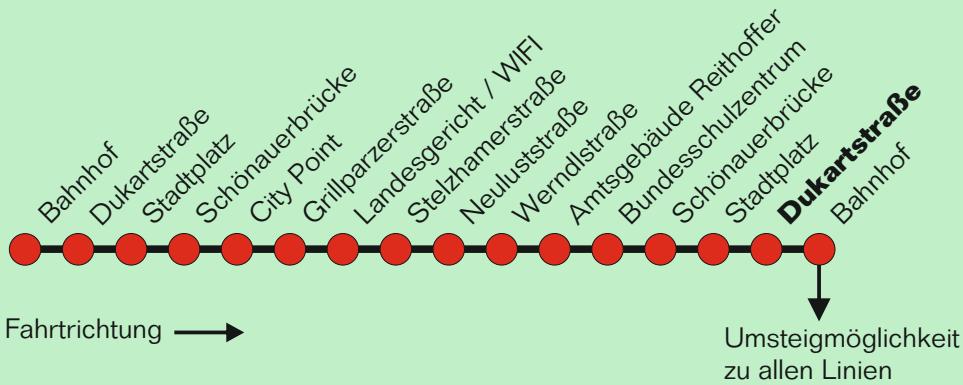

LINIE
8b

Stadtplatz-Saming
Amtsgebäude Reithoffer

Stadtplatz

Richtung Bahnhof

Montag-Freitag wenn Werktag

Uhr	Minuten	
5		
6		
7	29	59
8	29	59
9	29	59
10	29	59
11	29	59
12	29	59
13	29	59
14	29	59
15	29	59
16	29	59
17	29	59
18		
19		

Erläuterung zur Teilstrecke:

Gültig in die gewählte Fahrtrichtung ab der Einstiegshaltestelle bis maximal zur dritten folgenden Haltestelle ohne Fahrtunterbrechung (ausgenommen Umsteigen)

Für die Einhaltung der Anschlüsse und des Fahrplanes bei besonderen Verhältnissen, wie Unfällen, Verkehrsstauungen, witterungsbedingten Behinderungen usw. besteht keine Gewähr.

LINIE
8b

Stadtplatz-Saming
Amtsgebäude Reithoffer

Dukartstraße

Montag-Freitag wenn Werktag

Uhr	Minuten
5	
6	
7	32
8	02 32
9	02 32
10	02 32
11	02 32
12	02 32
13	02 32
14	02 32
15	02 32
16	02 32
17	02 32
18	02
19	