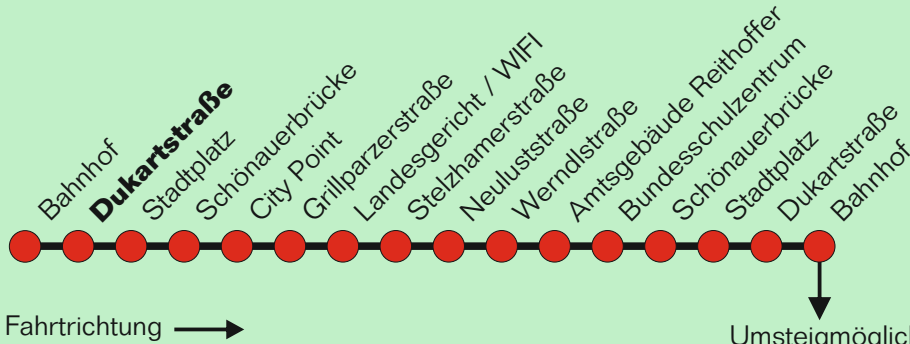

Erläuterung zur Teilstrecke:

Gültig in die gewählte Fahrtrichtung ab der Einstiegshaltestelle bis maximal zur dritten folgenden Haltestelle ohne Fahrtunterbrechung (ausgenommen Umsteigen)

Für die Einhaltung der Anschlüsse und des Fahrplanes bei besonderen Verhältnissen, wie Unfällen, Verkehrsstauungen, witterungsbedingten Behinderungen usw. besteht keine Gewähr.

LINIE
8b

Stadtplatz-Saming
Amtsgebäude Reithoffer

Dukartstraße

Montag-Freitag wenn Werktag

Uhr	Minuten	
5		
6		
7	11	41
8	11	41
9	11	41
10	11	41
11	11	41
12	11	41
13	11	41
14	11	41
15	11	41
16	11	41
17	11	41
18		
19		