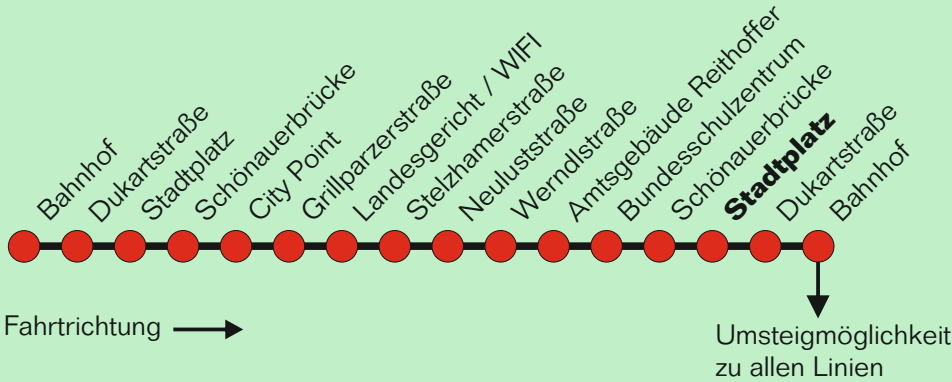

Erläuterung zur Teilstrecke:

Gültig in die gewählte Fahrtrichtung ab der Einstiegshaltestelle bis maximal zur dritten folgenden Haltestelle ohne Fahrtunterbrechung (ausgenommen Umsteigen)

Für die Einhaltung der Anschlüsse und des Fahrplanes bei besonderen Verhältnissen, wie Unfällen, Verkehrsstauungen, witterungsbedingten Behinderungen usw. besteht keine Gewähr.

LINIE
8b

Stadtplatz-Saming
Amtsgebäude Reithoffer

Stadtplatz

Richtung Bahnhof

Montag-Freitag wenn Werktag

Uhr	Minuten	
5		
6		
7	29	59
8	29	59
9	29	59
10	29	59
11	29	59
12	29	59
13	29	59
14	29	59
15	29	59
16	29	59
17	29	59
18		
19		