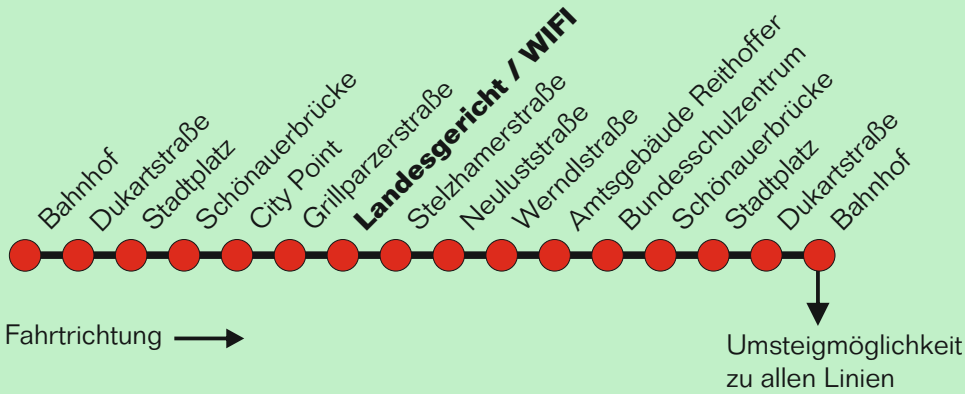

Erläuterung zur Teilstrecke:

Gültig in die gewählte Fahrtrichtung ab der Einstiegshaltestelle bis maximal zur dritten folgenden Haltestelle ohne Fahrtunterbrechung (ausgenommen Umsteigen)

Für die Einhaltung der Anschlüsse und des Fahrplanes bei besonderen Verhältnissen, wie Unfällen, Verkehrsstauungen, witterungsbedingten Behinderungen usw. besteht keine Gewähr.

LINIE
8b

Stadtplatz-Saming
Amtsgebäude Reithoffer

Landesgericht WIFI

Montag-Freitag wenn Werktag

Uhr	Minuten	
5		
6		
7	19	49
8	19	49
9	19	49
10	19	49
11	19	49
12	19	49
13	19	49
14	19	49
15	19	49
16	19	49
17	19	49
18		
19		