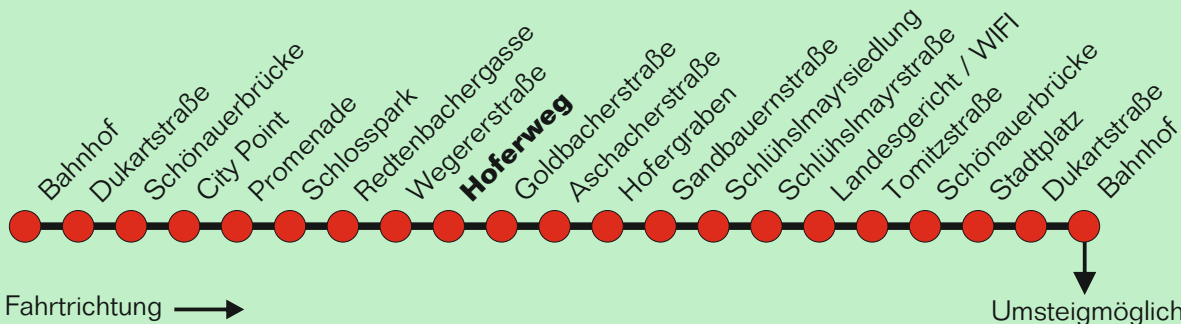

Erläuterung zur Teilstrecke:

Gültig in die gewählte Fahrtrichtung ab der Einstiegshaltestelle bis maximal zur dritten folgenden Haltestelle ohne Fahrtunterbrechung (ausgenommen Umsteigen)

Für die Einhaltung der Anschlüsse und des Fahrplanes bei besonderen Verhältnissen, wie Unfällen, Verkehrsstauungen, witterungsbedingten Behinderungen usw. besteht keine Gewähr.

Am 24. und 31. Dezember, sowie an den vier Adventsamstagen und an den Abenden des Steyrer Stadtfestes Sonderfahrplan auf allen Stadtbus-Linien. Die Sonderfahrpläne finden Sie in den Bussen und Einrichtungen der Stadtbetriebe Steyr, sowie auf www.oeevv.at oder www.stadtbetriebe.at