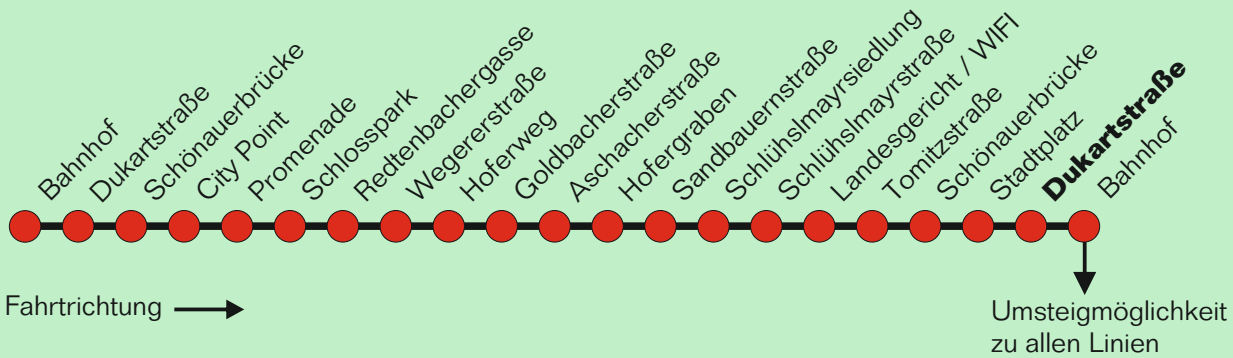

Montag-Freitag wenn Werktag

Uhr	Minuten	
5	22	52
6		
7		47
8	17	47
9	17	47
10	17	47
11	17	47
12	17	47
13	17	47
14	17	47
15	17	47
16	17	47
17	17	47
18	17	
19		

Samstag wenn Werktag

Uhr	Minuten	
5	22	52
6		
7		
8		
9		
10		
11		
12		
13		
14		
15		
16		
17		
18		
19		

Am 24. und 31. Dezember, sowie an den vier Adventsamstagen und an den Abenden des Steyrer Stadtfestes Sonderfahrplan auf allen Stadtbus-Linien. Die Sonderfahrpläne finden Sie in den Bussen und Einrichtungen der Stadtbetriebe Steyr, sowie auf www.ooeovv.at oder www.stadtbetriebe.at

Erläuterung zur Teilstrecke:

Gültig in die gewählte Fahrtrichtung ab der Einstiegshaltestelle bis maximal zur dritten folgenden Haltestelle ohne Fahrtunterbrechung (ausgenommen Umsteigen)

Für die Einhaltung der Anschlüsse und des Fahrplanes bei besonderen Verhältnissen, wie Unfällen, Verkehrsstauungen, witterungsbedingten Behinderungen usw. besteht keine Gewähr.