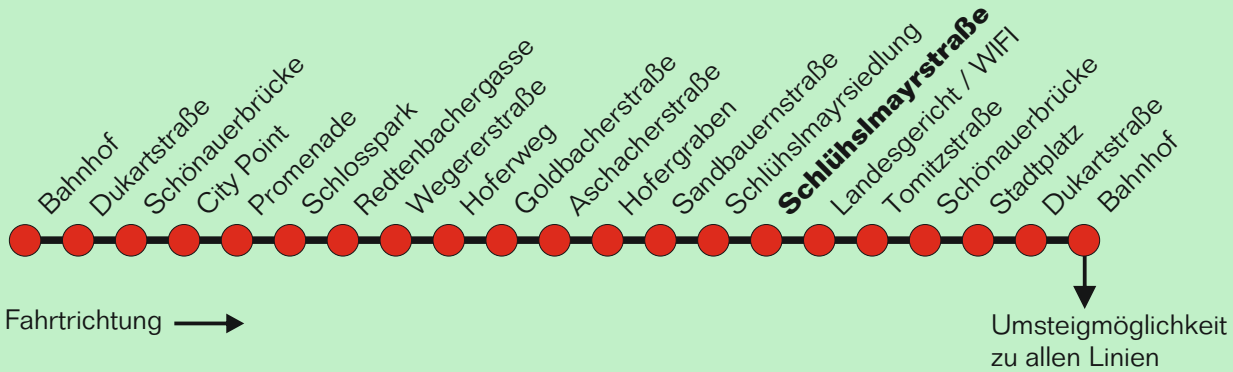

Schlüßlmayr straße

Montag-Freitag wenn Werktag

Uhr	Minuten	
5	18	48
6		
7		39
8	09	39
9	09	39
10	09	39
11	09	39
12	09	39
13	09	39
14	09	39
15	09	39
16	09	39
17	09	39
18	09	
19		

Samstag wenn Werktag

Uhr	Minuten	
5	18	48
6		
7		
8		
9		
10		
11		
12		
13		
14		
15		
16		
17		
18		
19		

Am 24. und 31. Dezember, sowie an den vier Adventsamstagen und an den Abenden des Steyrer Stadtfestes Sonderfahrplan auf allen Stadtbus-Linien. Die Sonderfahrpläne finden Sie in den Bussen und Einrichtungen der Stadtbetriebe Steyr, sowie auf www.oeevv.at oder www.stadtbetriebe.at

Erläuterung zur Teilstrecke:

Gültig in die gewählte Fahrtrichtung ab der Einstiegshaltestelle bis maximal zur dritten folgenden Haltestelle ohne Fahrtunterbrechung (ausgenommen Umsteigen)

Für die Einhaltung der Anschlüsse und des Fahrplanes bei besonderen Verhältnissen, wie Unfällen, Verkehrsstauungen, witterungsbedingten Behinderungen usw. besteht keine Gewähr.