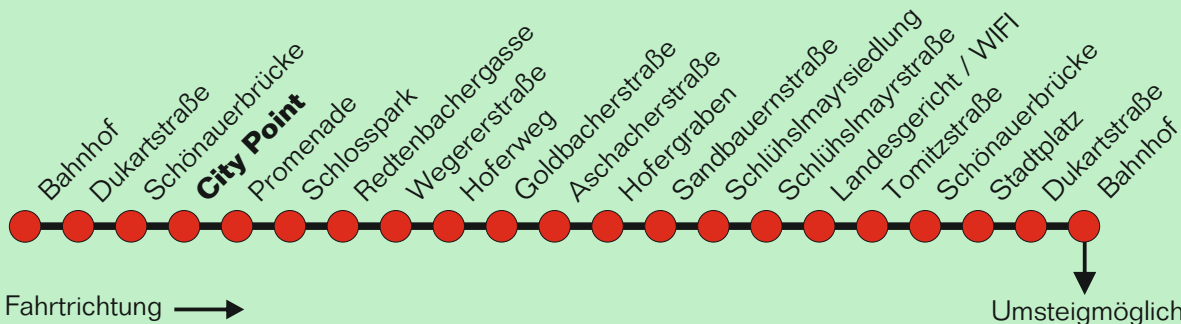

Erläuterung zur Teilstrecke:

Gültig in die gewählte Fahrtrichtung ab der Einstiegshaltestelle bis maximal zur dritten folgenden Haltestelle ohne Fahrtunterbrechung (ausgenommen Umsteigen)

Für die Einhaltung der Anschlüsse und des Fahrplanes bei besonderen Verhältnissen, wie Unfällen, Verkehrsstauungen, witterungsbedingten Behinderungen usw. besteht keine Gewähr.

Montag-Freitag wenn Werktag

Uhr	Minuten	
5		
6		
7	27	57
8	27	57
9	27	57
10	27	57
11	27	57
12	27	57
13	27	57
14	27	57
15	27	57
16	27	57
17	27	57
18		
19		

Am 24. und 31. Dezember, sowie an den vier Adventsamstagen und an den Abenden des Steyrer Stadtfestes Sonderfahrplan auf allen Stadtbus-Linien. Die Sonderfahrpläne finden Sie in den Bussen und Einrichtungen der Stadtbetriebe Steyr, sowie auf www.ooevv.at oder www.stadtbetriebe.at