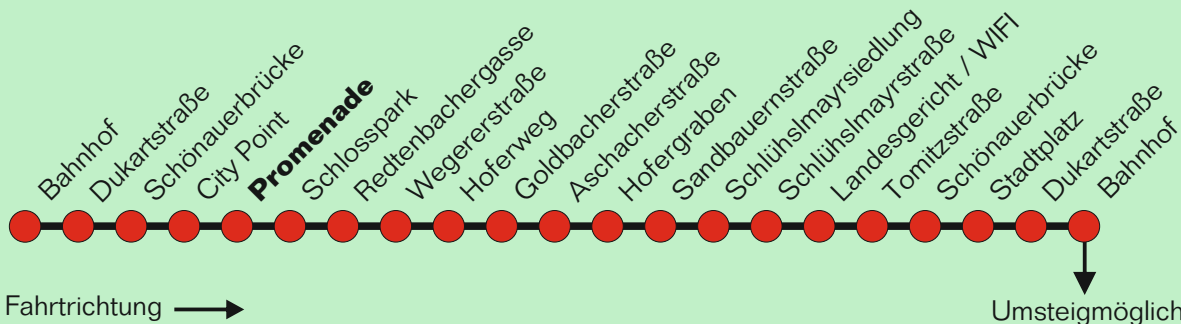

Erläuterung zur Teilstrecke:

Gültig in die gewählte Fahrtrichtung ab der Einstiegshaltestelle bis maximal zur dritten folgenden Haltestelle ohne Fahrtunterbrechung (ausgenommen Umsteigen)

Für die Einhaltung der Anschlüsse und des Fahrplanes bei besonderen Verhältnissen, wie Unfällen, Verkehrsstauungen, witterungsbedingten Behinderungen usw. besteht keine Gewähr.

Montag-Freitag wenn Werktag

Uhr	Minuten	
5		
6		
7	28	58
8	28	58
9	28	58
10	28	58
11	28	58
12	28	58
13	28	58
14	28	58
15	28	58
16	28	58
17	28	58
18		
19		

Am 24. und 31. Dezember, sowie an den vier Adventsamstagen und an den Abenden des Steyrer Stadtfestes Sonderfahrplan auf allen Stadtbus-Linien. Die Sonderfahrpläne finden Sie in den Bussen und Einrichtungen der Stadtbetriebe Steyr, sowie auf www.ooevv.at oder www.stadtbetriebe.at