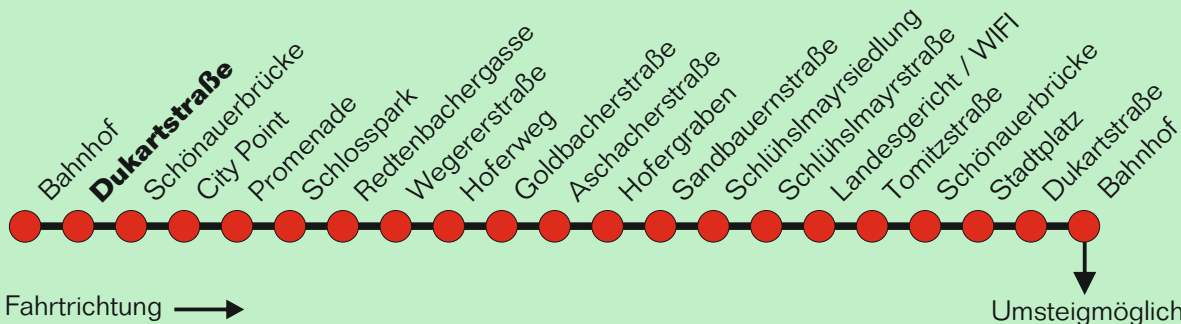

Montag-Freitag wenn Werktag

Uhr	Minuten	
5		
6		
7	25	55
8	25	55
9	25	55
10	25	55
11	25	55
12	25	55
13	25	55
14	25	55
15	25	55
16	25	55
17	25	55
18		
19		

Am 24. und 31. Dezember, sowie an den vier Adventsamstagen und an den Abenden des Steyrer Stadtfestes Sonderfahrplan auf allen Stadtbus-Linien. Die Sonderfahrpläne finden Sie in den Bussen und Einrichtungen der Stadtbetriebe Steyr, sowie auf www.oeevv.at oder www.stadtbetriebe.at

Erläuterung zur Teilstrecke:

Gültig in die gewählte Fahrtrichtung ab der Einstiegshaltestelle bis maximal zur dritten folgenden Haltestelle ohne Fahrtunterbrechung (ausgenommen Umsteigen)

Für die Einhaltung der Anschlüsse und des Fahrplanes bei besonderen Verhältnissen, wie Unfällen, Verkehrsstauungen, witterungsbedingten Behinderungen usw. besteht keine Gewähr.

Montag-Freitag wenn Werktag

Uhr	Minuten	
5		
6		
7	26	56
8	26	56
9	26	56
10	26	56
11	26	56
12	26	56
13	26	56
14	26	56
15	26	56
16	26	56
17	26	56
18		
19		

Am 24. und 31. Dezember, sowie an den vier Adventsamstagen und an den Abenden des Steyrer Stadtfestes Sonderfahrplan auf allen Stadtbus-Linien. Die Sonderfahrpläne finden Sie in den Bussen und Einrichtungen der Stadtbetriebe Steyr, sowie auf www.ooevv.at oder www.stadtbetriebe.at