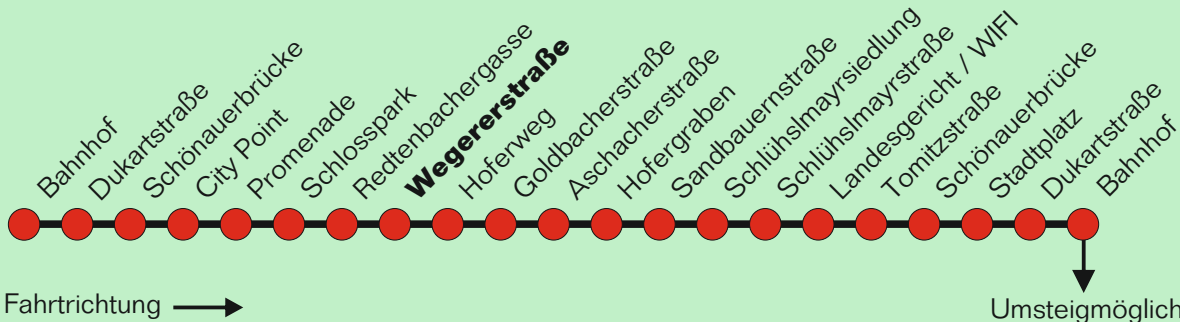

Erläuterung zur Teilstrecke:

Gültig in die gewählte Fahrtrichtung ab der Einstiegshaltestelle bis maximal zur dritten folgenden Haltestelle ohne Fahrtunterbrechung (ausgenommen Umsteigen)

Für die Einhaltung der Anschlüsse und des Fahrplanes bei besonderen Verhältnissen, wie Unfällen, Verkehrsstauungen, witterungsbedingten Behinderungen usw. besteht keine Gewähr.

Montag-Freitag wenn Werktag

Uhr	Minuten	
5		
6		
7		31
8	01	31
9	01	31
10	01	31
11	01	31
12	01	31
13	01	31
14	01	31
15	01	31
16	01	31
17	01	31
18	01	
19		

Am 24. und 31. Dezember, sowie an den vier Adventsamstagen und an den Abenden des Steyrer Stadtfestes Sonderfahrplan auf allen Stadtbus-Linien. Die Sonderfahrpläne finden Sie in den Bussen und Einrichtungen der Stadtbetriebe Steyr, sowie auf www.ooevv.at oder www.stadtbetriebe.at