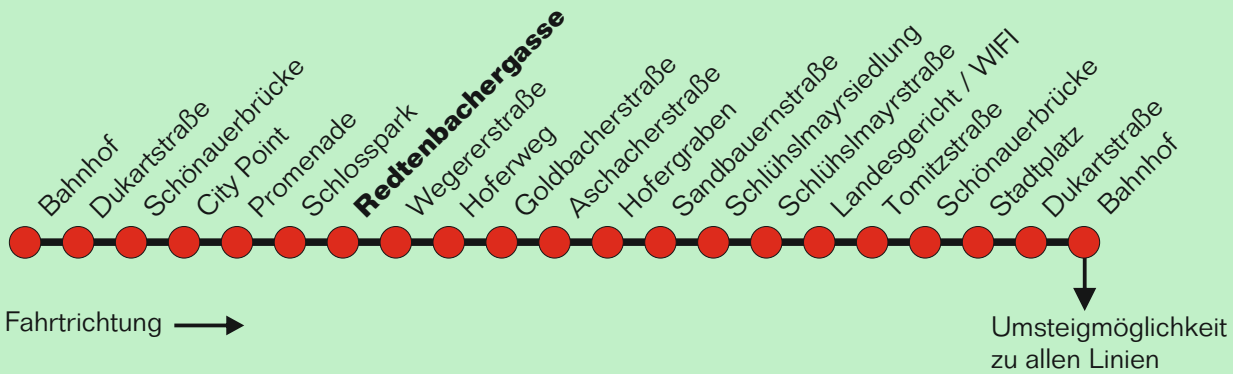

Erläuterung zur Teilstrecke:

Gültig in die gewählte Fahrtrichtung ab der Einstiegshaltestelle bis maximal zur dritten folgenden Haltestelle ohne Fahrtunterbrechung (ausgenommen Umsteigen)

Für die Einhaltung der Anschlüsse und des Fahrplanes bei besonderen Verhältnissen, wie Unfällen, Verkehrsstauungen, witterungsbedingten Behinderungen usw. besteht keine Gewähr.

Montag-Freitag wenn Werktag

Uhr	Minuten	
5		
6		
7		30
8	00	30
9	00	30
10	00	30
11	00	30
12	00	30
13	00	30
14	00	30
15	00	30
16	00	30
17	00	30
18	00	
19		

Am 24. und 31. Dezember, sowie an den vier Adventsamstagen und an den Abenden des Steyrer Stadtfestes Sonderfahrplan auf allen Stadtbus-Linien. Die Sonderfahrpläne finden Sie in den Bussen und Einrichtungen der Stadtbetriebe Steyr, sowie auf www.ooevv.at oder www.stadtbetriebe.at