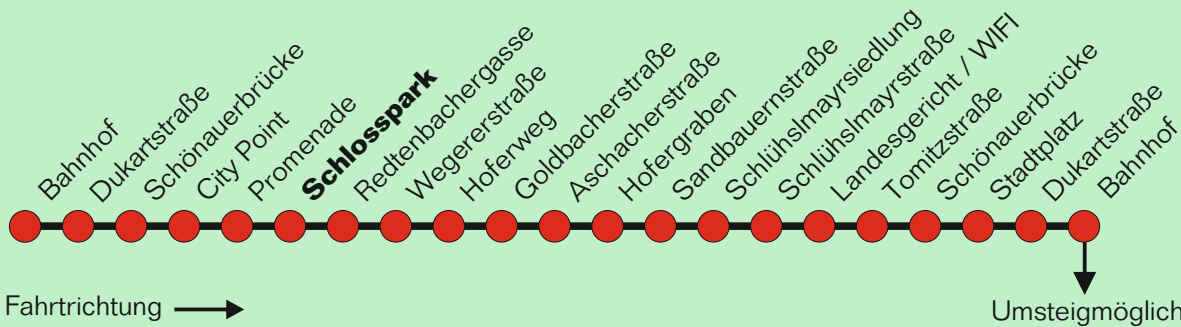

Erläuterung zur Teilstrecke:

Gültig in die gewählte Fahrtrichtung ab der Einstiegshaltestelle bis maximal zur dritten folgenden Haltestelle ohne Fahrtunterbrechung (ausgenommen Umsteigen)

Für die Einhaltung der Anschlüsse und des Fahrplanes bei besonderen Verhältnissen, wie Unfällen, Verkehrsstauungen, witterungsbedingten Behinderungen usw. besteht keine Gewähr.

Montag-Freitag wenn Werktag

Uhr	Minuten	
5		
6		
7	29	59
8	29	59
9	29	59
10	29	59
11	29	59
12	29	59
13	29	59
14	29	59
15	29	59
16	29	59
17	29	59
18		
19		

Am 24. und 31. Dezember, sowie an den vier Adventsamstagen und an den Abenden des Steyrer Stadtfestes Sonderfahrplan auf allen Stadtbus-Linien. Die Sonderfahrpläne finden Sie in den Bussen und Einrichtungen der Stadtbetriebe Steyr, sowie auf www.ooevv.at oder www.stadtbetriebe.at