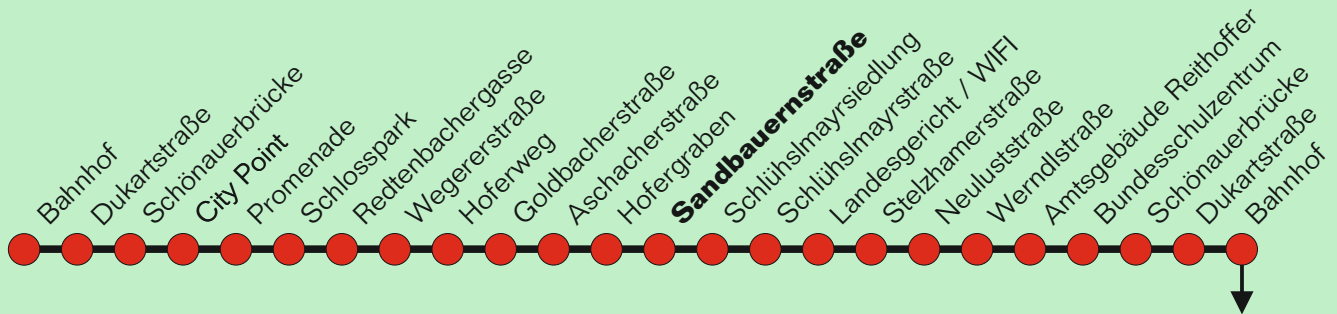

Montag-Freitag wenn Werktag

Samstag wenn Werktag

Sonn-und Feiertag

Uhr	Minuten
5	
6	07 37
7	07
8	
9	
10	
11	
12	
13	
14	
15	
16	
17	
18	37
19	07 37

Uhr	Minuten
5	
6	37
7	07 37
8	07 37
9	07 37
10	07 37
11	07 37
12	07 37
13	07 37
14	07 37
15	07 37
16	07 37
17	07 37
18	07
19	

Uhr	Minuten
5	
6	
7	
8	
9	07
10	
11	07
12	
13	07
14	
15	07
16	
17	07
18	
19	

Nutzen Sie im Zeitraum MO-FR (Werktag) zwischen 07:10 Uhr und 18:20 Uhr bitte die Linien 8A und 8B

Am 24. und 31. Dezember, sowie an den vier Adventsamstagen und an den Abenden des Steyrer Stadtfestes Sonderfahrplan auf allen Stadtbus-Linien. Die Sonderfahrpläne finden Sie in den Bussen und Einrichtungen der Stadtbetriebe Steyr, sowie auf www.ooeVV.at oder www.stadtbetriebe.at

Erläuterung zur Teilstrecke:

Gültig in die gewählte Fahrtrichtung ab der Einstiegshaltestelle bis maximal zur dritten folgenden Haltestelle ohne Fahrtunterbrechung (ausgenommen Umsteigen)

Für die Einhaltung der Anschlüsse und des Fahrplanes bei besonderen Verhältnissen, wie Unfällen, Verkehrsstauungen, witterungsbedingten Behinderungen usw. besteht keine Gewähr.