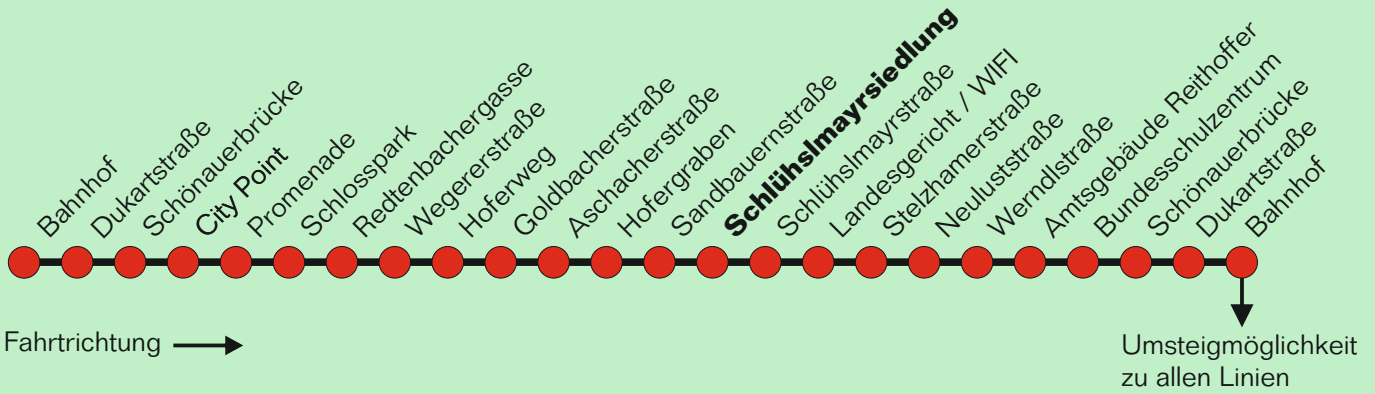

Uhr	Minuten
5	
6	
7	
8	
9	07
10	
11	07
12	
13	07
14	
15	07
16	
17	07
18	
19	

Nutzen Sie im Zeitraum MO-FR (Werktag) zwischen 07:10 Uhr und 18:20 Uhr bitte die Linien 8A und 8B

Am 24. und 31. Dezember, sowie an den vier Adventsamstagen und an den Abenden des Steyrer Stadtfestes Sonderfahrplan auf allen Stadtbus-Linien. Die Sonderfahrpläne finden Sie in den Bussen und Einrichtungen der Stadtbetriebe Steyr, sowie auf www.ooeVV.at oder www.stadtbetriebe.at

Erläuterung zur Teilstrecke:

Gültig in die gewählte Fahrtrichtung ab der Einstiegshaltestelle bis maximal zur dritten folgenden Haltestelle ohne Fahrtunterbrechung (ausgenommen Umsteigen)

Für die Einhaltung der Anschlüsse und des Fahrplanes bei besonderen Verhältnissen, wie Unfällen, Verkehrsstauungen, witterungsbedingten Behinderungen usw. besteht keine Gewähr.