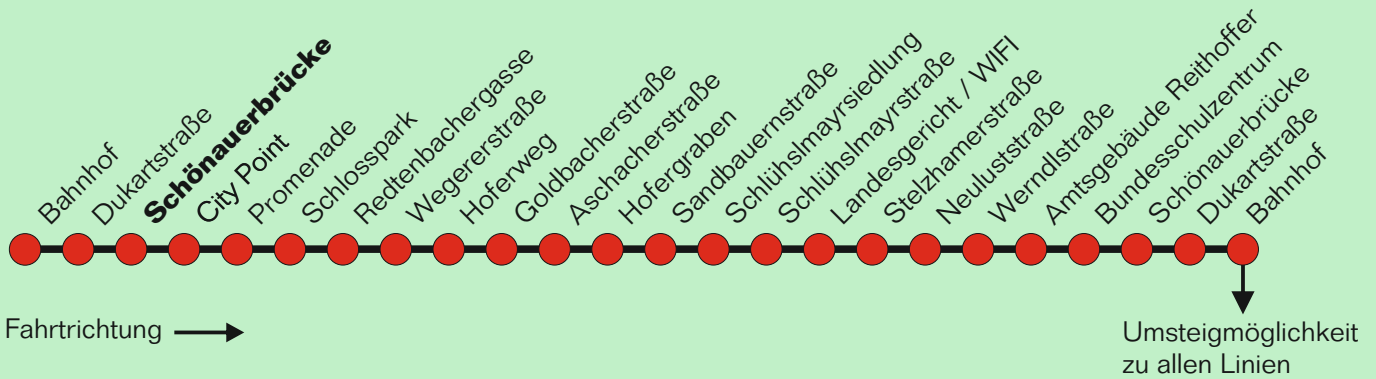

Erläuterung zur Teilstrecke:

Gültig in die gewählte Fahrtrichtung ab der Einstiegshaltestelle bis maximal zur dritten folgenden Haltestelle ohne Fahrtunterbrechung (ausgenommen Umsteigen)

Für die Einhaltung der Anschlüsse und des Fahrplanes bei besonderen Verhältnissen, wie Unfällen, Verkehrsstauungen, witterungsbedingten Behinderungen usw. besteht keine Gewähr.

Sonn-und Feiertag

Uhr	Minuten
5	
6	
7	
8	56
9	
10	56
11	
12	56
13	
14	56
15	
16	56
17	
18	
19	

Nutzen Sie im Zeitraum MO-FR (Werktag) zwischen 07:10 Uhr und 18:20 Uhr bitte die Linien 8A und 8B

Am 24. und 31. Dezember, sowie an den vier Adventsamstagen und an den Abenden des Steyrer Stadtfestes Sonderfahrplan auf allen Stadtbus-Linien. Die Sonderfahrpläne finden Sie in den Bussen und Einrichtungen der Stadtbetriebe Steyr, sowie auf www.oeevv.at oder www.stadtbetriebe.at