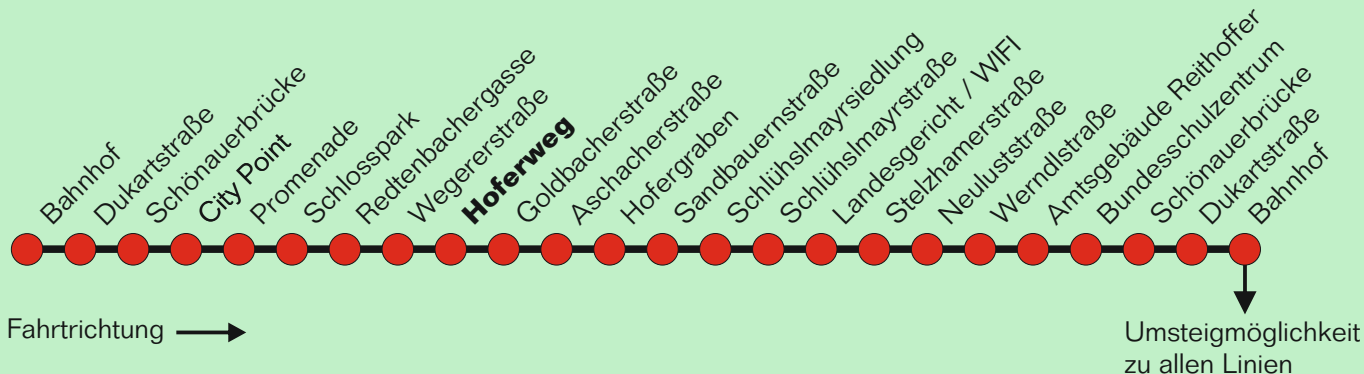

Sonn-und Feiertag

Uhr	Minuten
5	
6	
7	
8	
9	02
10	
11	02
12	
13	02
14	
15	02
16	
17	02
18	
19	

Nutzen Sie im Zeitraum MO-FR (Werktag) zwischen 07:10 Uhr und 18:20 Uhr bitte die Linien 8A und 8B

Am 24. und 31. Dezember, sowie an den vier Adventsamstagen und an den Abenden des Steyrer Stadtfestes Sonderfahrplan auf allen Stadtbus-Linien. Die Sonderfahrpläne finden Sie in den Bussen und Einrichtungen der Stadtbetriebe Steyr, sowie auf www.oeevv.at oder www.stadtbetriebe.at

Erläuterung zur Teilstrecke:
Gültig in die gewählte Fahrtrichtung ab der Einstiegshaltestelle bis maximal zur dritten folgenden Haltestelle ohne Fahrtunterbrechung (ausgenommen Umsteigen)

Für die Einhaltung der Anschlüsse und des Fahrplanes bei besonderen Verhältnissen, wie Unfällen, Verkehrsstauungen, witterungsbedingten Behinderungen usw. besteht keine Gewähr.