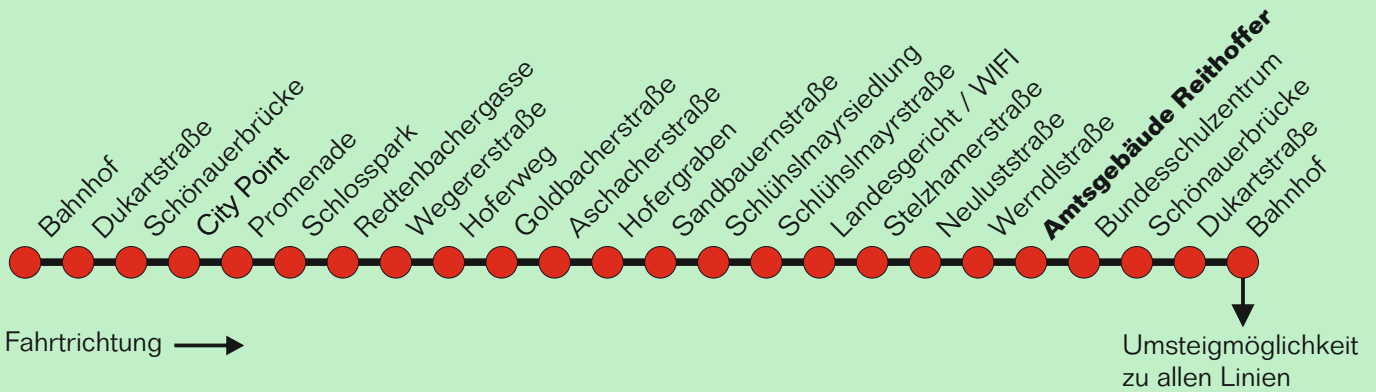

Montag-Freitag wenn Werktag

Uhr	Minuten	
5		
6	14	44
7	14	
8		
9		
10		
11		
12		
13		
14		
15		
16		
17		
18		44
19	14	44

Samstag wenn Werktag

Uhr	Minuten	
5		
6		44
7	14	44
8	14	44
9	14	44
10	14	44
11	14	44
12	14	44
13	14	44
14	14	44
15	14	44
16	14	44
17	14	44
18	14	
19		

Sonn-und Feiertag

Uhr	Minuten	
5		
6		
7		
8		
9	14	
10		
11	14	
12		
13	14	
14		
15	14	
16		
17	14	
18		
19		

Nutzen Sie im Zeitraum MO-FR (Werktag) zwischen 07:10 Uhr und 18:20 Uhr bitte die Linien 8A und 8B

Am 24. und 31. Dezember, sowie an den vier Adventsamstagen und an den Abenden des Steyrer Stadtfestes Sonderfahrplan auf allen Stadtbus-Linien. Die Sonderfahrpläne finden Sie in den Bussen und Einrichtungen der Stadtbetriebe Steyr, sowie auf www.ooeVV.at oder www.stadtbetriebe.at

Erläuterung zur Teilstrecke:

Gültig in die gewählte Fahrtrichtung ab der Einstiegshaltestelle bis maximal zur dritten folgenden Haltestelle ohne Fahrtunterbrechung (ausgenommen Umsteigen)

Für die Einhaltung der Anschlüsse und des Fahrplanes bei besonderen Verhältnissen, wie Unfällen, Verkehrsstauungen, witterungsbedingten Behinderungen usw. besteht keine Gewähr.