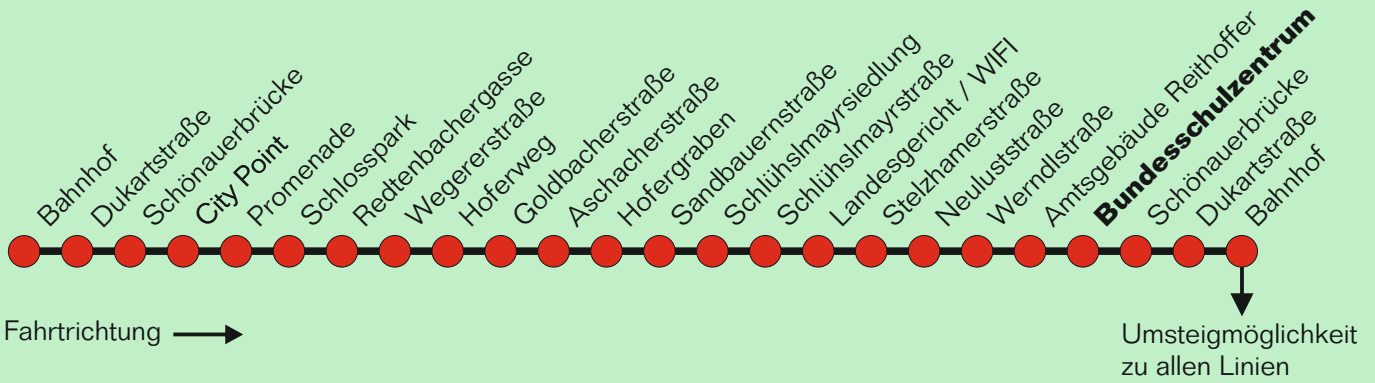

Montag-Freitag
wenn Werktag

Samstag
wenn Werktag

Sonn-und
Feiertag

Uhr	Minuten	
5		
6	15	45
7	15	
8		
9		
10		
11		
12		
13		
14		
15		
16		
17		
18		45
19	15	45

Uhr	Minuten	
5		
6		45
7	15	45
8	15	45
9	15	45
10	15	45
11	15	45
12	15	45
13	15	45
14	15	45
15	15	45
16	15	45
17	15	45
18	15	
19		

Uhr	Minuten
5	
6	
7	
8	
9	15
10	
11	15
12	
13	15
14	
15	15
16	
17	15
18	
19	

Nutzen Sie im Zeitraum MO-FR (Werktag) zwischen 07:10 Uhr und 18:20 Uhr bitte die Linien 8A und 8B

Am 24. und 31. Dezember, sowie an den vier Adventsamstagen und an den Abenden des Steyrer Stadtfestes Sonderfahrplan auf allen Stadtbus-Linien. Die Sonderfahrpläne finden Sie in den Bussen und Einrichtungen der Stadtbetriebe Steyr, sowie auf www.ooeVV.at oder www.stadtbetriebe.at

Erläuterung zur Teilstrecke:
Gültig in die gewählte Fahrtrichtung ab der Einstiegshaltestelle bis maximal zur dritten folgenden Haltestelle ohne Fahrtunterbrechung (ausgenommen Umsteigen)

Für die Einhaltung der Anschlüsse und des Fahrplanes bei besonderen Verhältnissen, wie Unfällen, Verkehrsstauungen, witterungsbedingten Behinderungen usw. besteht keine Gewähr.