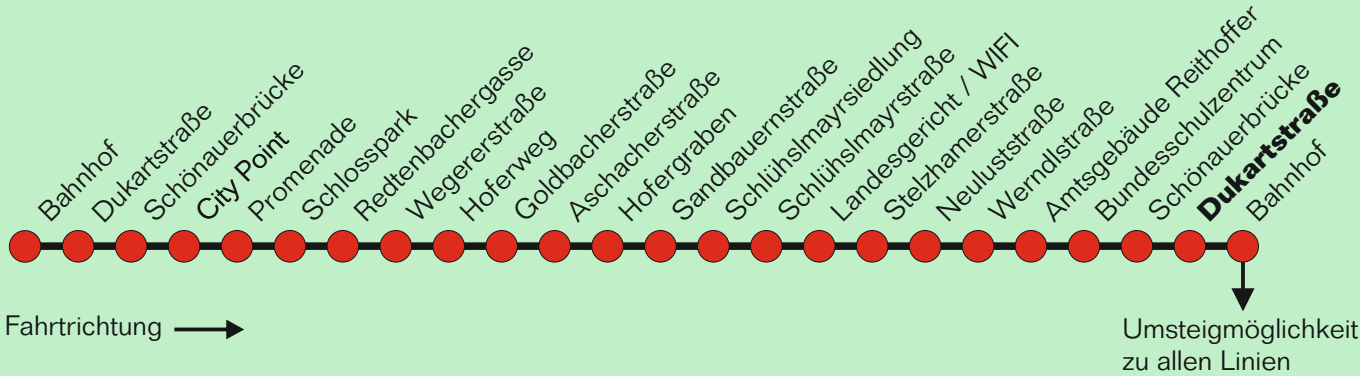

Montag-Freitag wenn Werktag

Uhr	Minuten	
5		
6	18	48
7	18	
8		
9		
10		
11		
12		
13		
14		
15		
16		
17		
18		48
19	18	48

Samstag wenn Werktag

Uhr	Minuten	
5		
6		48
7	18	48
8	18	48
9	18	48
10	18	48
11	18	48
12	18	48
13	18	48
14	18	48
15	18	48
16	18	48
17	18	48
18	18	
19		

Sonn-und Feiertag

Uhr	Minuten	
5		
6		
7		
8		
9	18	
10		
11	18	
12		
13	18	
14		
15	18	
16		
17	18	
18		
19		

Nutzen Sie im Zeitraum MO-FR (Werktag) zwischen 07:10 Uhr und 18:20 Uhr bitte die Linien 8A und 8B

Am 24. und 31. Dezember, sowie an den vier Adventsamstagen und an den Abenden des Steyrer Stadtfestes Sonderfahrplan auf allen Stadtbus-Linien. Die Sonderfahrpläne finden Sie in den Bussen und Einrichtungen der Stadtbetriebe Steyr, sowie auf www.oeevv.at oder www.stadtbetriebe.at

Erläuterung zur Teilstrecke:

Gültig in die gewählte Fahrtrichtung ab der Einstiegshaltestelle bis maximal zur dritten folgenden Haltestelle ohne Fahrtunterbrechung (ausgenommen Umsteigen)

Für die Einhaltung der Anschlüsse und des Fahrplanes bei besonderen Verhältnissen, wie Unfällen, Verkehrsstauungen, witterungsbedingten Behinderungen usw. besteht keine Gewähr.