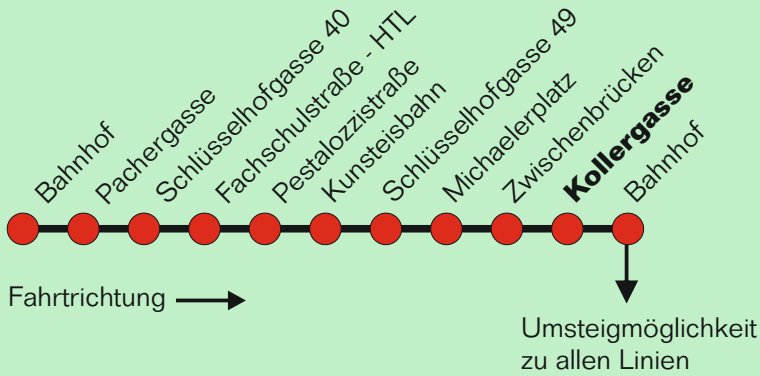

Erläuterung zur Teilstrecke:

Gültig in die gewählte Fahrtrichtung ab der Einstiegshaltestelle bis maximal zur dritten folgenden Haltestelle ohne Fahrtunterbrechung (ausgenommen Umsteigen)

Für die Einhaltung der Anschlüsse und des Fahrplanes bei besonderen Verhältnissen, wie Unfällen, Verkehrsstauungen, witterungsbedingten Behinderungen usw. besteht keine Gewähr.

Montag-Freitag wenn Werktag

Uhr	Minuten
5	
6	
7	
8	49
9	
10	49
11	
12	49
13	
14	49
15	
16	49
17	
18	
19	

Samstag wenn Werktag

Uhr	Minuten
5	
6	
7	
8	49
9	
10	49
11	
12	49
13	
14	49
15	
16	
17	
18	
19	

rot markiert Zeit: Diese Fahrt verkehrt nur an Schultagen (Schultag OÖ)