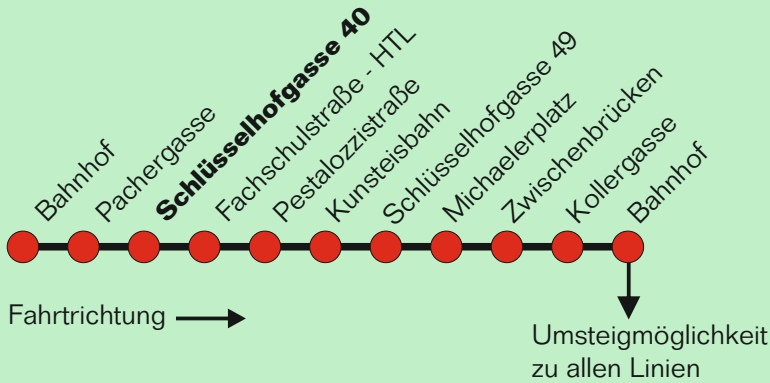

Erläuterung zur Teilstrecke:

Gültig in die gewählte Fahrtrichtung ab der Einstiegshaltestelle bis maximal zur dritten folgenden Haltestelle ohne Fahrtunterbrechung (ausgenommen Umsteigen)

Für die Einhaltung der Anschlüsse und des Fahrplanes bei besonderen Verhältnissen, wie Unfällen, Verkehrsstauungen, witterungsbedingten Behinderungen usw. besteht keine Gewähr.

Am 24. und 31. Dezember, sowie an den vier Adventsamstagen und an den Abenden des Steyrer Stadtfestes Sonderfahrplan auf allen Stadtbus-Linien. Die Sonderfahrpläne finden Sie in den Bussen und Einrichtungen der Stadtbetriebe Steyr, sowie auf www.ooevv.at oder www.stadtbetriebe.at