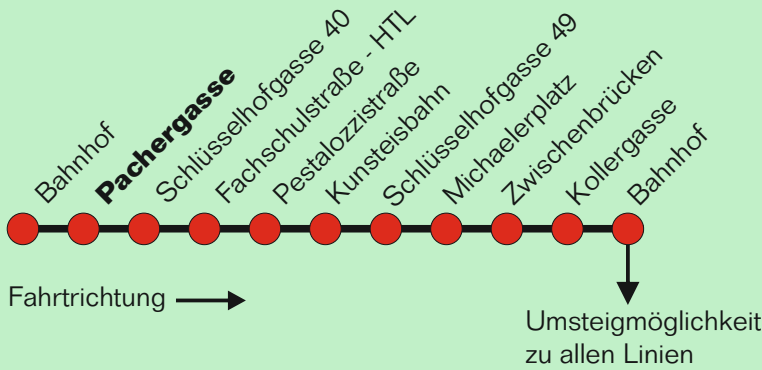

Am 24. und 31. Dezember, sowie an den vier Adventsamstagen und an den Abenden des Steyrer Stadtfestes Sonderfahrplan auf allen Stadtbus-Linien. Die Sonderfahrpläne finden Sie in den Bussen und Einrichtungen der Stadtbetriebe Steyr, sowie auf www.ooevv.at oder www.stadtbetriebe.at

Erläuterung zur Teilstrecke:

Gültig in die gewählte Fahrtrichtung ab der Einstiegshaltestelle bis maximal zur dritten folgenden Haltestelle ohne Fahrtunterbrechung (ausgenommen Umsteigen)

Für die Einhaltung der Anschlüsse und des Fahrplanes bei besonderen Verhältnissen, wie Unfällen, Verkehrsstauungen, witterungsbedingten Behinderungen usw. besteht keine Gewähr.