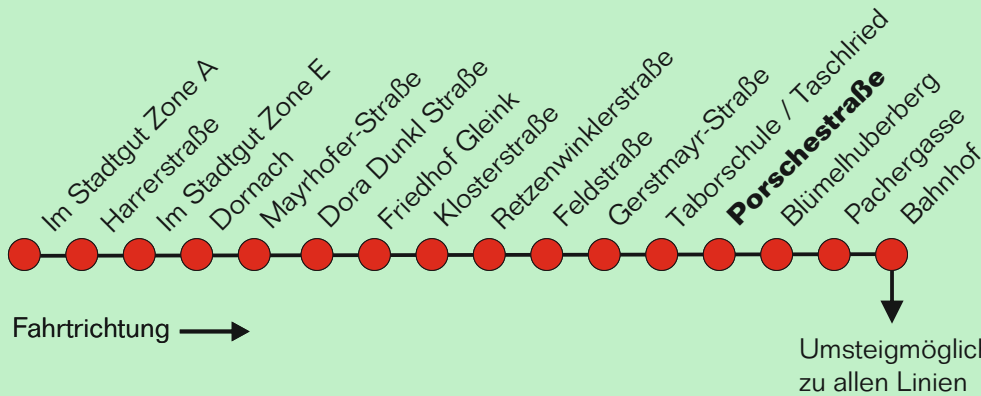

Erläuterung zur Teilstrecke:

Gültig in die gewählte Fahrtrichtung ab der Einstiegshaltestelle bis maximal zur dritten folgenden Haltestelle ohne Fahrtunterbrechung (ausgenommen Umsteigen)

Für die Einhaltung der Anschlüsse und des Fahrplanes bei besonderen Verhältnissen, wie Unfällen, Verkehrsstauungen, witterungsbedingten Behinderungen usw. besteht keine Gewähr.

LINIE 5

Gleink - Hausleiten
Stadtgut Steyr

Porschestraße

Montag-Freitag wenn Werktag

Uhr	Minuten
5	
6	26
7	26
8	26
9	26
10	26
11	26
12	26
13	26
14	26
15	26
16	26
17	26
18	26
19	

Samstag wenn Werktag

Uhr	Minuten
5	
6	
7	26
8	26
9	26
10	26
11	26
12	26
13	26
14	26
15	26
16	
17	
18	
19	