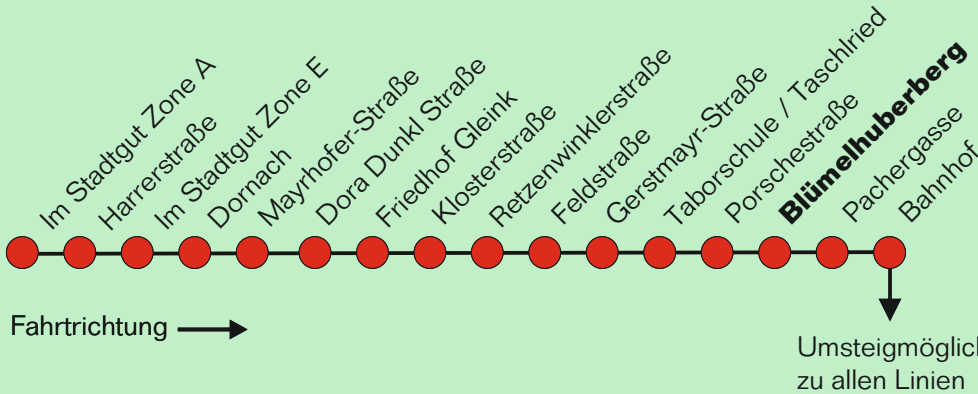

Erläuterung zur Teilstrecke:

Gültig in die gewählte Fahrtrichtung ab der Einstiegshaltestelle bis maximal zur dritten folgenden Haltestelle ohne Fahrtunterbrechung (ausgenommen Umsteigen)

Für die Einhaltung der Anschlüsse und des Fahrplanes bei besonderen Verhältnissen, wie Unfällen, Verkehrsstauungen, witterungsbedingten Behinderungen usw. besteht keine Gewähr.

LINIE 5

Blümelhuberberg

Gleink - Hausleiten
Stadtgut Steyr

Montag-Freitag wenn Werktag

Uhr	Minuten
5	
6	27
7	27
8	27
9	27
10	27
11	27
12	27
13	27
14	27
15	27
16	27
17	27
18	27
19	

Samstag wenn Werktag

Uhr	Minuten
5	
6	
7	27
8	27
9	27
10	27
11	27
12	27
13	27
14	27
15	27
16	
17	
18	
19	