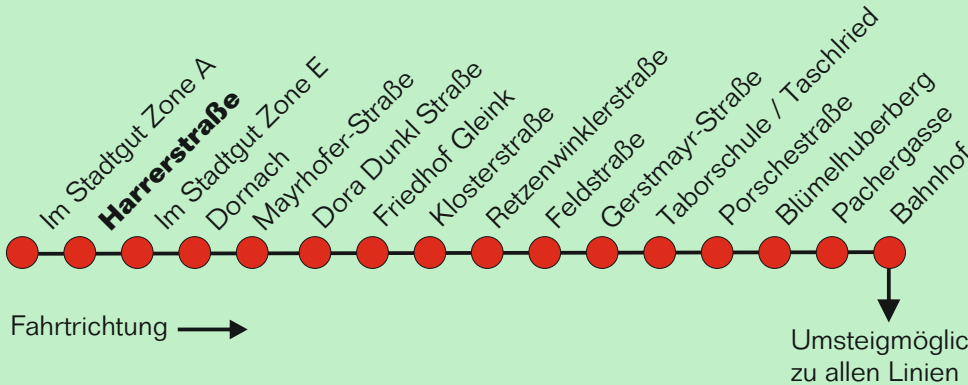

Uhr	Minuten
5	48*
6	
7	13
8	13
9	13
10	13
11	13
12	13
13	13
14	13
15	13
16	
17	
18	
19	

*verkehrt ab Klosterstraße als Linie 9

rot markiert Zeit: Diese Fahrt verkehrt nur an Schultagen (Schultag OÖ)

Am 24. und 31. Dezember, sowie an den vier Adventsamstagen und an den Abenden des Steyrer Stadtfestes Sonderfahrplan auf allen Stadtbus-Linien. Die Sonderfahrpläne finden Sie in den Bussen und Einrichtungen der Stadtbetriebe Steyr, sowie auf www.ooevv.at oder www.stadtbetriebe.at

Erläuterung zur Teilstrecke:

Gültig in die gewählte Fahrtrichtung ab der Einstiegshaltestelle bis maximal zur dritten folgenden Haltestelle ohne Fahrtunterbrechung (ausgenommen Umsteigen)

Für die Einhaltung der Anschlüsse und des Fahrplanes bei besonderen Verhältnissen, wie Unfällen, Verkehrsstauungen, witterungsbedingten Behinderungen usw. besteht keine Gewähr.

LINIE 5

Gleink - Hausleiten
Stadtgut Steyr

Harrerstraße

Montag-Freitag wenn Werktag

Uhr	Minuten
5	49*
6	14 49*
7	14 44
8	14
9	14
10	14
11	14
12	14
13	14
14	14
15	14
16	14
17	14
18	14
19	

Samstag wenn Werktag