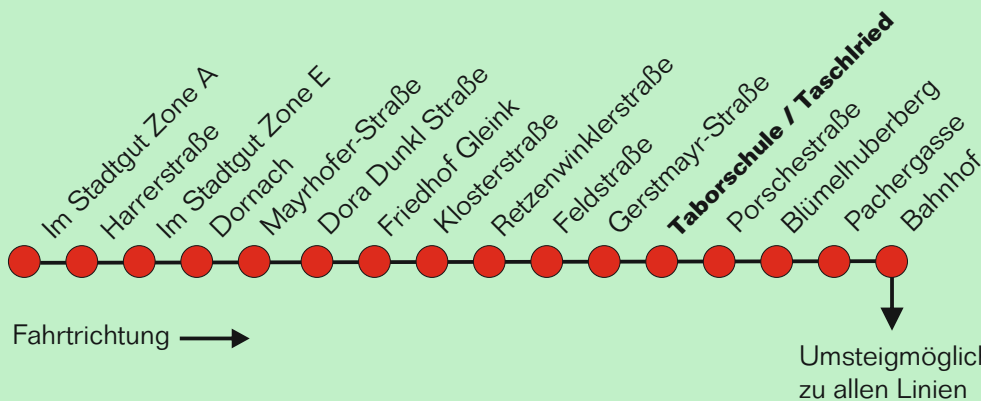

Erläuterung zur Teilstrecke:

Gültig in die gewählte Fahrtrichtung ab der Einstiegshaltestelle bis maximal zur dritten folgenden Haltestelle ohne Fahrtunterbrechung (ausgenommen Umsteigen)

Für die Einhaltung der Anschlüsse und des Fahrplanes bei besonderen Verhältnissen, wie Unfällen, Verkehrsstauungen, witterungsbedingten Behinderungen usw. besteht keine Gewähr.

LINIE 5

Gleink - Hausleiten
Stadtgut Steyr

Taborschule/ Taschried

Montag-Freitag wenn Werktag

Uhr	Minuten
5	
6	24
7	24
8	24
9	24
10	24
11	24
12	24
13	24
14	24
15	24
16	24
17	24
18	24
19	

Samstag wenn Werktag