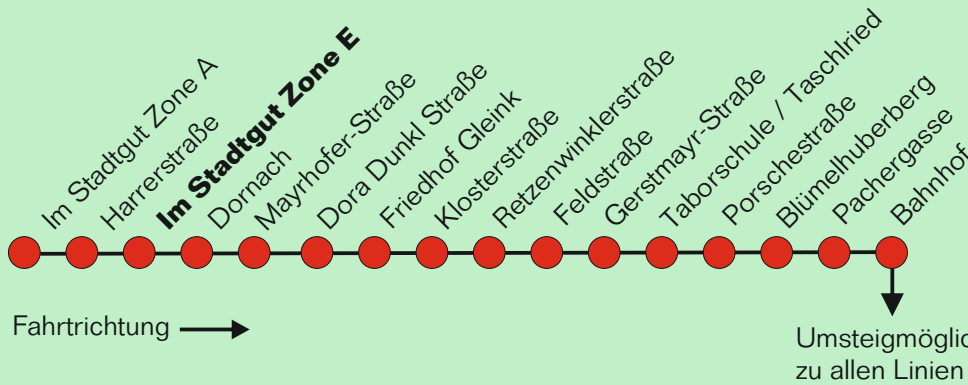

Uhr	Minuten
5	49*
6	
7	14
8	14
9	14
10	14
11	14
12	14
13	14
14	14
15	14
16	
17	
18	
19	

*verkehrt ab Klosterstraße als Linie 9

rot markiert Zeit: Diese Fahrt verkehrt nur an Schultagen (Schultag OÖ)

Am 24. und 31. Dezember, sowie an den vier Adventsamstagen und an den Abenden des Steyrer Stadtfestes Sonderfahrplan auf allen Stadtbus-Linien. Die Sonderfahrpläne finden Sie in den Bussen und Einrichtungen der Stadtbetriebe Steyr, sowie auf www.ooevv.at oder www.stadtbetriebe.at

Erläuterung zur Teilstrecke:

Gültig in die gewählte Fahrtrichtung ab der Einstiegshaltestelle bis maximal zur dritten folgenden Haltestelle ohne Fahrtunterbrechung (ausgenommen Umsteigen)

Für die Einhaltung der Anschlüsse und des Fahrplanes bei besonderen Verhältnissen, wie Unfällen, Verkehrsstauungen, witterungsbedingten Behinderungen usw. besteht keine Gewähr.

LINIE 5

Gleink - Hausleiten
Stadtgut Steyr

Im Stadtgut Zone E

Montag-Freitag wenn Werktag

Uhr	Minuten
5	50*
6	15 50*
7	15
8	15
9	15
10	15
11	15
12	15
13	15
14	15
15	15
16	15
17	15
18	15
19	

Samstag wenn Werktag