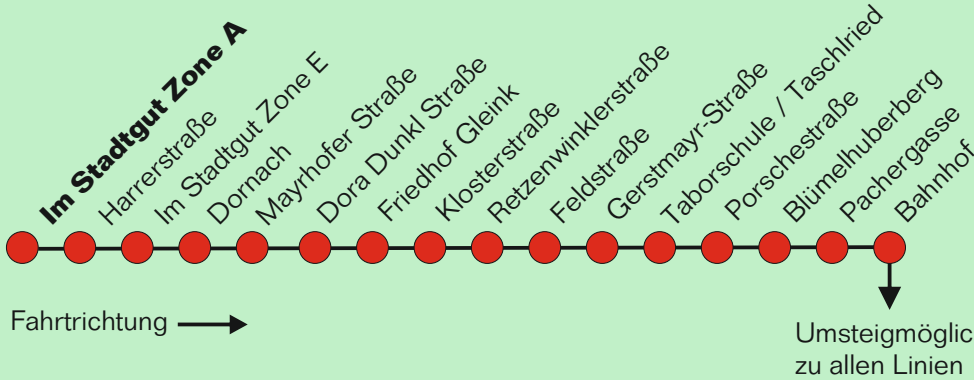

LINIE 5

Gleink - Hausleiten
Stadtgut Steyr

Im Stadtgut Zone A

Montag-Freitag wenn Werktag

Uhr	Minuten
5	48*
6	13 48*
7	13 43
8	13
9	13
10	13
11	13
12	13
13	13
14	13
15	13
16	13
17	13
18	13
19	

Samstag wenn Werktag

Uhr	Minuten
5	48*
6	
7	13
8	13
9	13
10	13
11	13
12	13
13	13
14	13
15	13
16	
17	
18	
19	

*verkehrt ab Klosterstraße als Linie 9

rot markiert Zeit: Diese Fahrt verkehrt nur an Schultagen (Schultag OÖ)

Am 24. und 31. Dezember, sowie an den vier Adventsamstagen und an den Abenden des Steyrer Stadtfestes Sonderfahrplan auf allen Stadtbus-Linien. Die Sonderfahrpläne finden Sie in den Bussen und Einrichtungen der Stadtbetriebe Steyr, sowie auf www.ooevv.at oder www.stadtbetriebe.at

Erläuterung zur Teilstrecke:

Gültig in die gewählte Fahrtrichtung ab der Einstiegshaltestelle bis maximal zur dritten folgenden Haltestelle ohne Fahrtunterbrechung (ausgenommen Umsteigen)

Für die Einhaltung der Anschlüsse und des Fahrplanes bei besonderen Verhältnissen, wie Unfällen, Verkehrsstauungen, witterungsbedingten Behinderungen usw. besteht keine Gewähr.

LINIE 5

Gleink - Hausleiten
Stadtgut Steyr

Harrerstraße

Montag-Freitag wenn Werktag

Uhr	Minuten
5	49*
6	14 49*
7	14 44
8	14
9	14
10	14
11	14
12	14
13	14
14	14
15	14
16	14
17	14
18	14
19	

Samstag wenn Werktag