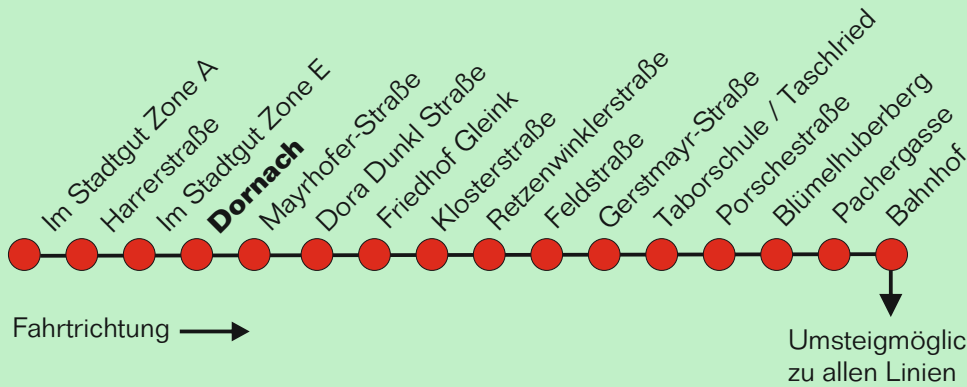

Erläuterung zur Teilstrecke:

Gültig in die gewählte Fahrtrichtung ab der Einstiegshaltestelle bis maximal zur dritten folgenden Haltestelle ohne Fahrtunterbrechung (ausgenommen Umsteigen)

Für die Einhaltung der Anschlüsse und des Fahrplanes bei besonderen Verhältnissen, wie Unfällen, Verkehrsstauungen, witterungsbedingten Behinderungen usw. besteht keine Gewähr.

LINIE 5

Gleink - Hausleiten
Stadtgut Steyr

Dornach

Montag-Freitag wenn Werktag

Uhr	Minuten
5	51*
6	16 51*
7	16
8	16
9	16
10	16
11	16
12	16
13	16
14	16
15	16
16	16
17	16
18	16
19	

Samstag wenn Werktag

Uhr	Minuten
5	51*
6	
7	16
8	16
9	16
10	16
11	16
12	16
13	16
14	16
15	16
16	
17	
18	
19	