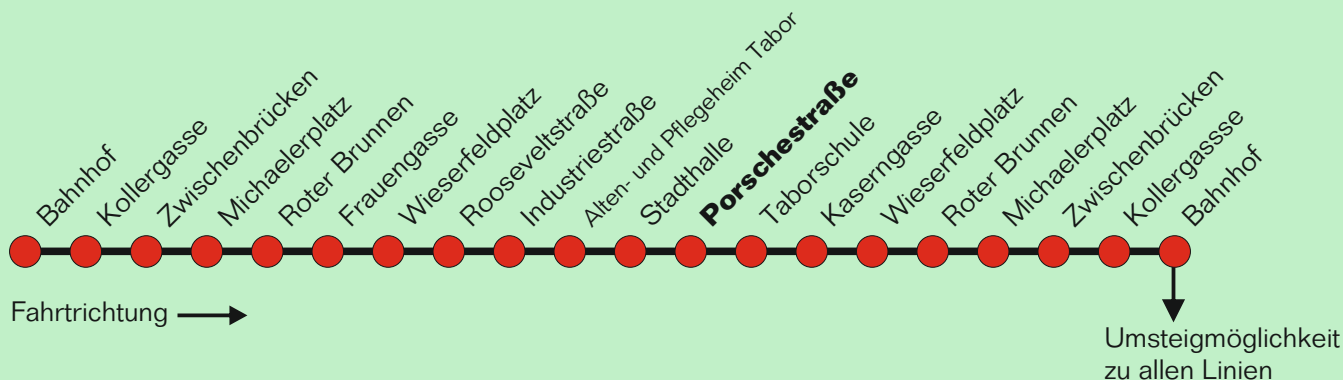

Montag-Freitag wenn Werktag

Uhr	Minuten
5	
6	54
7	09 24 39
8	24
9	24
10	24
11	24
12	24
13	24
14	24
15	24
16	24
17	24
18	
19	

rot markierte Zeiten: Diese Fahrten verkehren nur an Schultagen (Schultag OÖ)

Am 24. und 31. Dezember, sowie an den vier Adventsamstagen und an den Abenden des Steyrer Stadtfestes Sonderfahrplan auf allen Stadtbus-Linien. Die Sonderfahrpläne finden Sie in den Bussen und Einrichtungen der Stadtbetriebe Steyr, sowie auf www.ooevv.at oder www.stadtbetriebe.at

Erläuterung zur Teilstrecke:

Gültig in die gewählte Fahrtrichtung ab der Einstiegshaltestelle bis maximal zur dritten folgenden Haltestelle ohne Fahrtunterbrechung (ausgenommen Umsteigen)

Für die Einhaltung der Anschlüsse und des Fahrplanes bei besonderen Verhältnissen, wie Unfällen, Verkehrsstauungen, witterungsbedingten Behinderungen usw. besteht keine Gewähr.