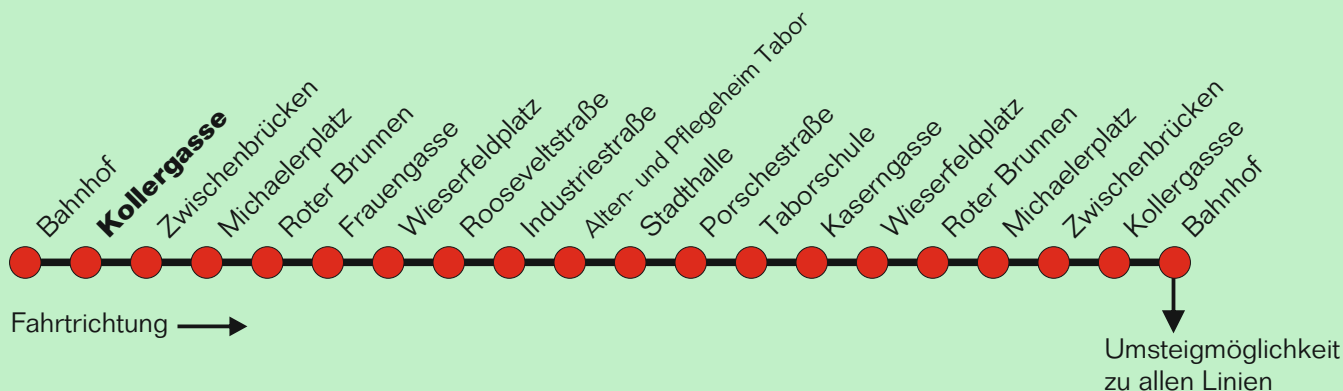

Umsteigmöglichkeit
zu allen Linien

Montag-Freitag wenn Werktag

Uhr	Minuten
5	
6	40 55
7	10 25
8	10
9	10
10	10
11	10
12	10
13	10
14	10
15	10
16	10
17	10
18	10*
19	

*verkehr bis Porschestraße

rot markierte Zeiten: Diese Fahrten verkehren nur an Schultagen (Schultag OÖ)

Am 24. und 31. Dezember, sowie an den vier Adventsamstagen und an den Abenden des Steyrer Stadtfestes Sonderfahrplan auf allen Stadtbus-Linien. Die Sonderfahrpläne finden Sie in den Bussen und Einrichtungen der Stadtbetriebe Steyr, sowie auf www.ooevv.at oder www.stadtbetriebe.at

Erläuterung zur Teilstrecke:

Gültig in die gewählte Fahrtrichtung ab der Einstiegshaltestelle bis maximal zur dritten folgenden Haltestelle ohne Fahrtunterbrechung (ausgenommen Umsteigen)

Für die Einhaltung der Anschlüsse und des Fahrplanes bei besonderen Verhältnissen, wie Unfällen, Verkehrsstauungen, witterungsbedingten Behinderungen usw. besteht keine Gewähr.