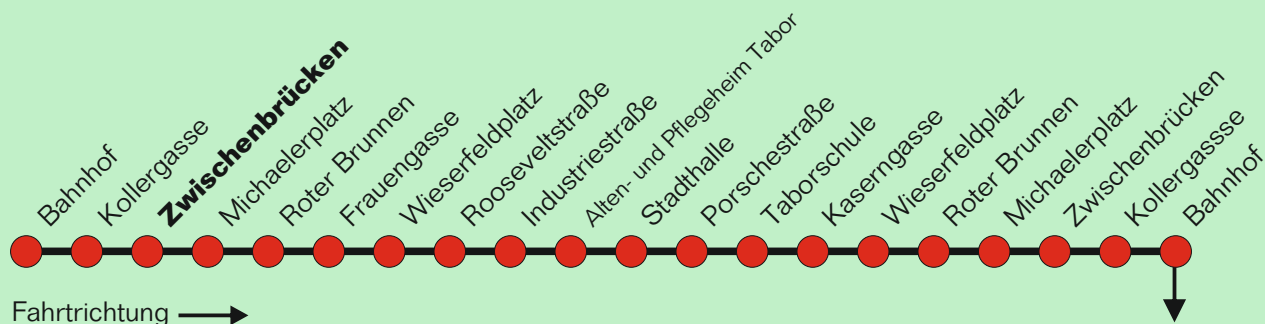

Erläuterung zur Teilstrecke:

Gültig in die gewählte Fahrtrichtung ab der Einstiegshaltestelle bis maximal zur dritten folgenden Haltestelle ohne Fahrtunterbrechung (ausgenommen Umsteigen)

Für die Einhaltung der Anschlüsse und des Fahrplanes bei besonderen Verhältnissen, wie Unfällen, Verkehrsstauungen, witterungsbedingten Behinderungen usw. besteht keine Gewähr.

Montag-Freitag wenn Werktag

Uhr	Minuten
5	
6	41 56
7	11 26
8	11
9	11
10	11
11	11
12	11
13	11
14	11
15	11
16	11
17	11
18	11*
19	

*verkehr bis Porschestraße

rot markierte Zeiten: Diese Fahrten verkehren nur an Schultagen (Schultag OÖ)

Am 24. und 31. Dezember, sowie an den vier Adventsamstagen und an den Abenden des Steyrer Stadtfestes Sonderfahrplan auf allen Stadtbus-Linien. Die Sonderfahrpläne finden Sie in den Bussen und Einrichtungen der Stadtbetriebe Steyr, sowie auf www.ooevv.at oder www.stadtbetriebe.at