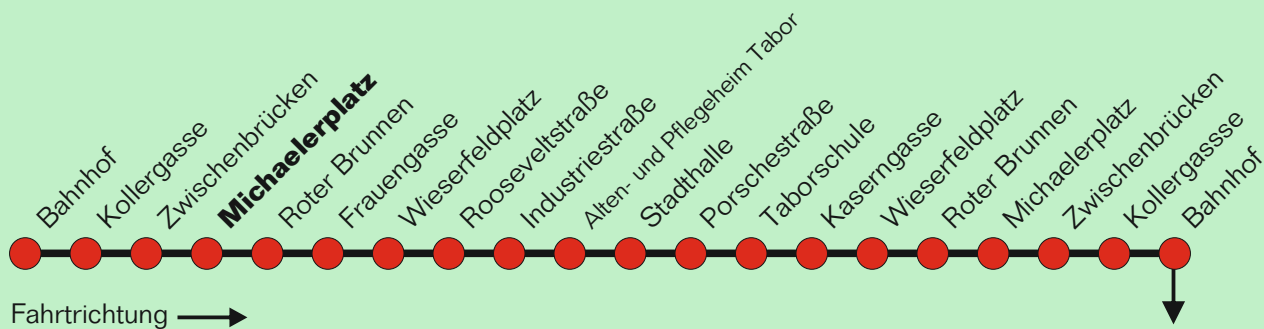

Erläuterung zur Teilstrecke:

Gültig in die gewählte Fahrtrichtung ab der Einstiegshaltestelle bis maximal zur dritten folgenden Haltestelle ohne Fahrtunterbrechung (ausgenommen Umsteigen)

Für die Einhaltung der Anschlüsse und des Fahrplanes bei besonderen Verhältnissen, wie Unfällen, Verkehrsstauungen, witterungsbedingten Behinderungen usw. besteht keine Gewähr.

Montag-Freitag wenn Werktag

Uhr	Minuten
5	
6	42 57
7	12 27
8	12
9	12
10	12
11	12
12	12
13	12
14	12
15	12
16	12
17	12
18	12*
19	

*verkehr bis Porschestraße

rot markierte Zeiten: Diese Fahrten verkehren nur an Schultagen (Schultag OÖ)

Am 24. und 31. Dezember, sowie an den vier Adventsamstagen und an den Abenden des Steyrer Stadtfestes Sonderfahrplan auf allen Stadtbus-Linien. Die Sonderfahrpläne finden Sie in den Bussen und Einrichtungen der Stadtbetriebe Steyr, sowie auf www.ooevv.at oder www.stadtbetriebe.at