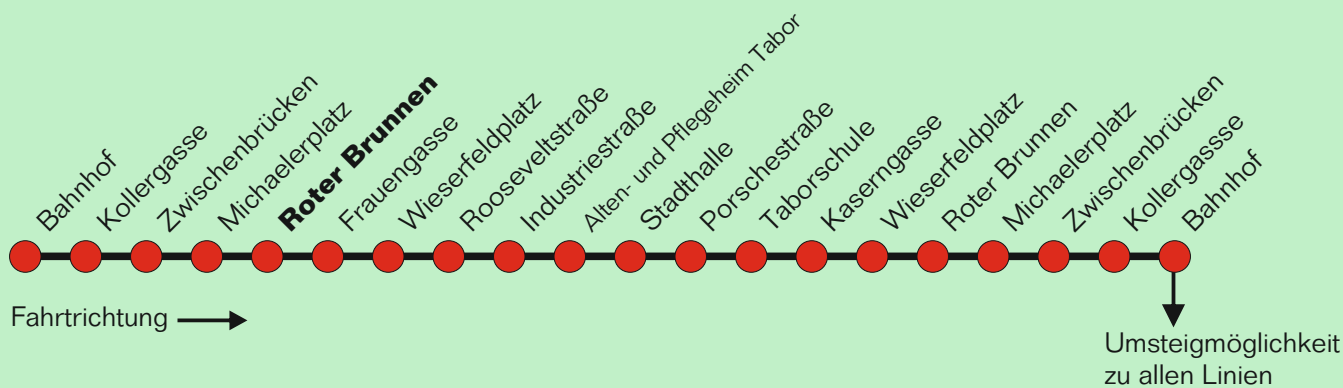

Erläuterung zur Teilstrecke:

Gültig in die gewählte Fahrtrichtung ab der Einstiegshaltestelle bis maximal zur dritten folgenden Haltestelle ohne Fahrtunterbrechung (ausgenommen Umsteigen)

Für die Einhaltung der Anschlüsse und des Fahrplanes bei besonderen Verhältnissen, wie Unfällen, Verkehrsstauungen, witterungsbedingten Behinderungen usw. besteht keine Gewähr.

Umsteigmöglichkeit
zu allen Linien

Montag-Freitag wenn Werktag

Uhr	Minuten
5	
6	43 58
7	13 28
8	13
9	13
10	13
11	13
12	13
13	13
14	13
15	13
16	13
17	13
18	13*
19	

*verkehrt bis Porschestraße

rot markierte Zeiten: Diese Fahrten verkehren nur an Schultagen (Schultag OÖ)

Am 24. und 31. Dezember, sowie an den vier Adventsamstagen und an den Abenden des Steyrer Stadtfestes Sonderfahrplan auf allen Stadtbus-Linien. Die Sonderfahrpläne finden Sie in den Bussen und Einrichtungen der Stadtbetriebe Steyr, sowie auf www.ooevv.at oder www.stadtbetriebe.at