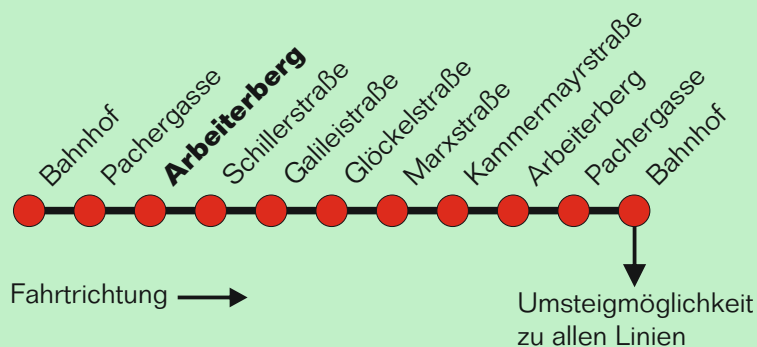

Erläuterung zur Teilstrecke:

Gültig in die gewählte Fahrtrichtung ab der Einstiegshaltestelle bis maximal zur dritten folgenden Haltestelle ohne Fahrtunterbrechung (ausgenommen Umsteigen)

Für die Einhaltung der Anschlüsse und des Fahrplanes bei besonderen Verhältnissen, wie Unfällen, Verkehrsstauungen, witterungsbedingten Behinderungen usw. besteht keine Gewähr.

Montag bis Freitag (Werktag) ab 18:25 Uhr, **Samstag** (Werktag) und **Sonn- u. Feiertags** ganztägig mit **Linie 3** zur Ennsleite

Am 24. und 31. Dezember, sowie an den vier Adventsamstagen und an den Abenden des Steyrer Stadtfestes Sonderfahrplan auf allen Stadtbus-Linien. Die Sonderfahrpläne finden Sie in den Bussen und Einrichtungen der Stadtbetriebe Steyr, sowie auf www.ooevv.at oder www.stadtbetriebe.at