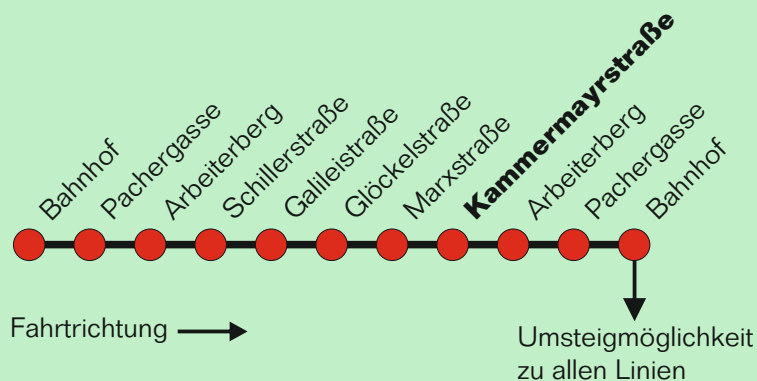

Samstag wenn Werktag

Uhr	Minuten
5	17
6	
7	
8	
9	
10	
11	
12	
13	
14	
15	
16	
17	
18	
19	

Montag bis Freitag (Werktag) ab 18:25 Uhr, **Samstag** (Werktag) und **Sonn- u. Feiertags** ganztägig mit **Linie 3** zur Ennsleite

Erläuterung zur Teilstrecke:

Gültig in die gewählte Fahrtrichtung ab der Einstiegshaltestelle bis maximal zur dritten folgenden Haltestelle ohne Fahrtunterbrechung (ausgenommen Umsteigen)

Für die Einhaltung der Anschlüsse und des Fahrplanes bei besonderen Verhältnissen, wie Unfällen, Verkehrsstauungen, witterungsbedingten Behinderungen usw. besteht keine Gewähr.