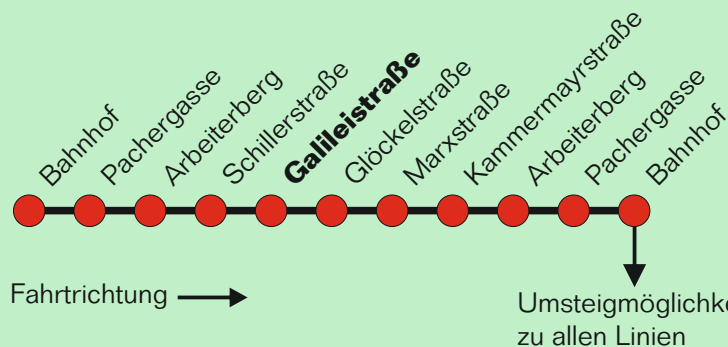

Erläuterung zur Teilstrecke:

Gültig in die gewählte Fahrtrichtung ab der Einstiegshaltestelle bis maximal zur dritten folgenden Haltestelle ohne Fahrtunterbrechung (ausgenommen Umsteigen)

Für die Einhaltung der Anschlüsse und des Fahrplanes bei besonderen Verhältnissen, wie Unfällen, Verkehrsstauungen, witterungsbedingten Behinderungen usw. besteht keine Gewähr.

Montag bis Freitag (Werktag) ab 18:25 Uhr, **Samstag** (Werktag) und **Sonn- u. Feiertags ganztägig** mit **Linie 3** zur Ennsleite

Am 24. und 31. Dezember, sowie an den vier Adventsamstagen und an den Abenden des Steyrer Stadtfestes Sonderfahrplan auf allen Stadtbus-Linien. Die Sonderfahrpläne finden Sie in den Bussen und Einrichtungen der Stadtbetriebe Steyr, sowie auf www.ooevv.at oder www.stadtbetriebe.at