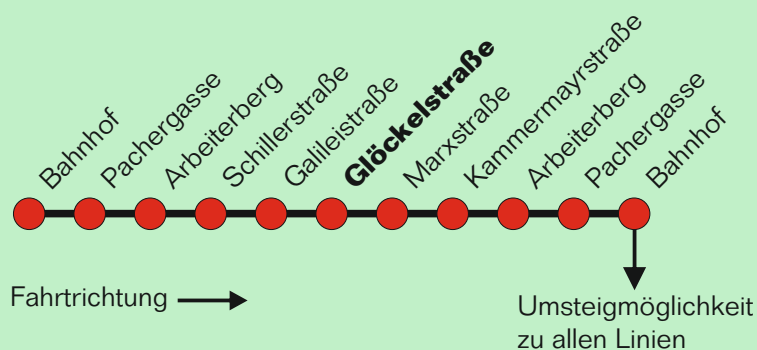

Erläuterung zur Teilstrecke:

Gültig in die gewählte Fahrtrichtung ab der Einstiegshaltestelle bis maximal zur dritten folgenden Haltestelle ohne Fahrtunterbrechung (ausgenommen Umsteigen)

Für die Einhaltung der Anschlüsse und des Fahrplanes bei besonderen Verhältnissen, wie Unfällen, Verkehrsstauungen, witterungsbedingten Behinderungen usw. besteht keine Gewähr.

Montag bis Freitag (Werktag) ab 18:25 Uhr, **Samstag** (Werktag) und **Sonn- u. Feiertags** ganztägig mit **Linie 3** zur Ennsleite

Am 24. und 31. Dezember, sowie an den vier Adventsamstagen und an den Abenden des Steyrer Stadtfestes Sonderfahrplan auf allen Stadtbus-Linien. Die Sonderfahrpläne finden Sie in den Bussen und Einrichtungen der Stadtbetriebe Steyr, sowie auf www.ooevv.at oder www.stadtbetriebe.at