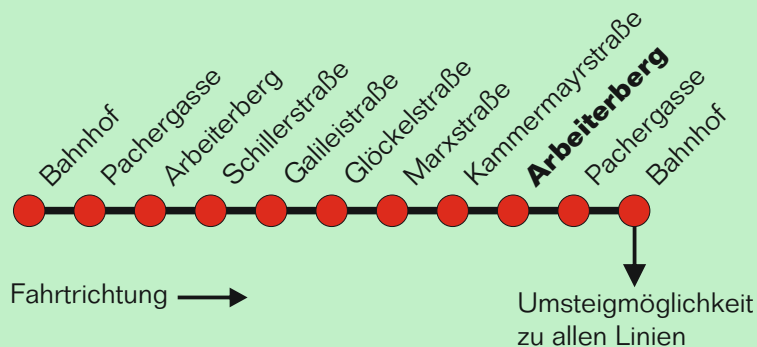

Montag-Freitag wenn Werktag

Uhr	Minuten
5	19 34 49
6	04 19 34 49
7	04 19 34 49
8	04 19 34 49
9	04 19 34 49
10	04 19 34 49
11	04 19 34 49
12	04 19 34 49
13	04 19 34 49
14	04 19 34 49
15	04 19 34 49
16	04 19 34 49
17	04 19 34 49
18	04 19
19	

Samstag wenn Werktag

Uhr	Minuten
5	19
6	
7	
8	
9	
10	
11	
12	
13	
14	
15	
16	
17	
18	
19	

Montag bis Freitag (Werktag) ab 18:25 Uhr, **Samstag** (Werktag) und **Sonn- u. Feiertags** ganztägig mit **Linie 3** zur Ennsleite

Am 24. und 31. Dezember, sowie an den vier Adventsamstagen und an den Abenden des Steyrer Stadtfestes Sonderfahrplan auf allen Stadtbus-Linien. Die Sonderfahrpläne finden Sie in den Bussen und Einrichtungen der Stadtbetriebe Steyr, sowie auf www.ooevv.at oder www.stadtbetriebe.at

Erläuterung zur Teilstrecke:

Gültig in die gewählte Fahrtrichtung ab der Einstiegshaltestelle bis maximal zur dritten folgenden Haltestelle ohne Fahrtunterbrechung (ausgenommen Umsteigen)

Für die Einhaltung der Anschlüsse und des Fahrplanes bei besonderen Verhältnissen, wie Unfällen, Verkehrsstauungen, witterungsbedingten Behinderungen usw. besteht keine Gewähr.