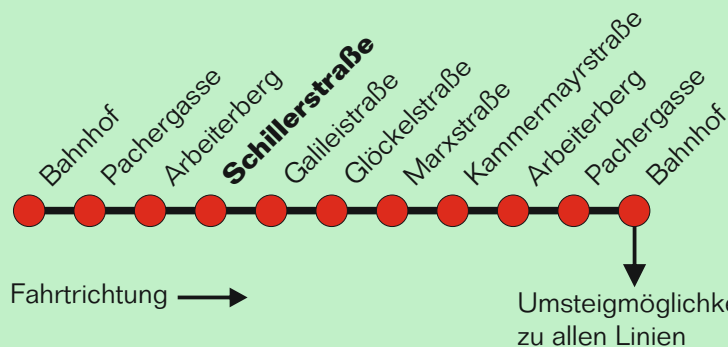

Erläuterung zur Teilstrecke:

Gültig in die gewählte Fahrtrichtung ab der Einstiegshaltestelle bis maximal zur dritten folgenden Haltestelle ohne Fahrtunterbrechung (ausgenommen Umsteigen)

Für die Einhaltung der Anschlüsse und des Fahrplanes bei besonderen Verhältnissen, wie Unfällen, Verkehrsstauungen, witterungsbedingten Behinderungen usw. besteht keine Gewähr.

Montag bis Freitag (Werktag) ab 18:25 Uhr, **Samstag** (Werktag) und **Sonn- u. Feiertags** ganztägig mit **Linie 3** zur Ennsleite

Am 24. und 31. Dezember, sowie an den vier Adventsamstagen und an den Abenden des Steyrer Stadtfestes Sonderfahrplan auf allen Stadtbus-Linien. Die Sonderfahrpläne finden Sie in den Bussen und Einrichtungen der Stadtbetriebe Steyr, sowie auf www.ooevv.at oder www.stadtbetriebe.at