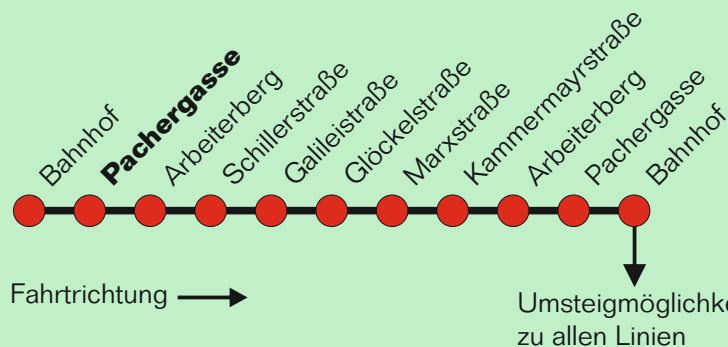

Montag bis Freitag (Werktag) ab 18:25 Uhr, **Samstag** (Werktag) und **Sonn- u. Feiertags** ganztägig mit **Linie 3** zur Ennsleite

Am 24. und 31. Dezember, sowie an den vier Adventsamstagen und an den Abenden des Steyrer Stadtfestes Sonderfahrplan auf allen Stadtbus-Linien. Die Sonderfahrpläne finden Sie in den Bussen und Einrichtungen der Stadtbetriebe Steyr, sowie auf www.oeevv.at oder www.stadtbetriebe.at

Erläuterung zur Teilstrecke:

Gültig in die gewählte Fahrtrichtung ab der Einstiegshaltestelle bis maximal zur dritten folgenden Haltestelle ohne Fahrtunterbrechung (ausgenommen Umsteigen)

Für die Einhaltung der Anschlüsse und des Fahrplanes bei besonderen Verhältnissen, wie Unfällen, Verkehrsstauungen, witterungsbedingten Behinderungen usw. besteht keine Gewähr.