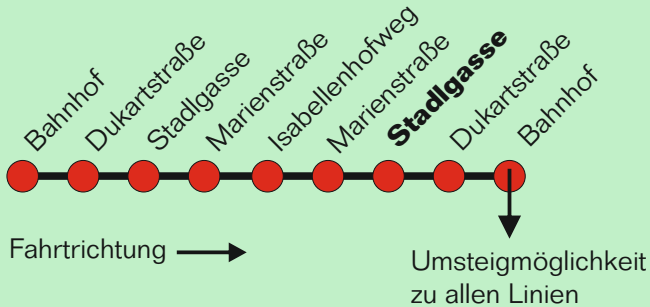

**Erläuterung zur Teilstrecke:**

Gültig in die gewählte Fahrtrichtung ab der Einstiegshaltestelle bis maximal zur dritten folgenden Haltestelle ohne Fahrtunterbrechung (ausgenommen Umsteigen)

Für die Einhaltung der Anschlüsse und des Fahrplanes bei besonderen Verhältnissen, wie Unfällen, Verkehrsstauungen, witterungsbedingten Behinderungen usw. besteht keine Gewähr.

## Samstag wenn Werktag

Uhr	Minuten
5	
6	
7	
8	
9	01
10	
11	01
12	
13	01
14	
15	
16	
17	
18	
19	

\*Verkehrt nur an Schultagen (Schultage in OÖ)

Am 24. und 31. Dezember, sowie an den vier Adventsamstagen und an den Abenden des Steyrer Stadtfestes Sonderfahrplan auf allen Stadtbus-Linien. Die Sonderfahrpläne finden Sie in den Bussen und Einrichtungen der Stadtbetriebe Steyr, sowie auf [www.oeevv.at](http://www.oeevv.at) oder [www.stadtbetriebe.at](http://www.stadtbetriebe.at)

### Erläuterung zur Teilstrecke:

Gültig in die gewählte Fahrtrichtung ab der Einstiegshaltestelle bis maximal zur dritten folgenden Haltestelle ohne Fahrtunterbrechung (ausgenommen Umsteigen)

Für die Einhaltung der Anschlüsse und des Fahrplanes bei besonderen Verhältnissen, wie Unfällen, Verkehrsstauungen, witterungsbedingten Behinderungen usw. besteht keine Gewähr.