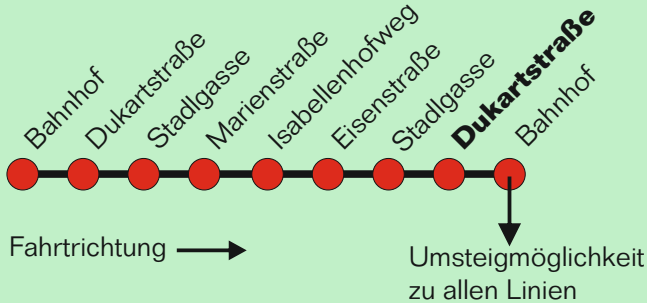

### Erläuterung zur Teilstrecke:

Gültig in die gewählte Fahrtrichtung ab der Einstiegshaltestelle bis maximal zur dritten folgenden Haltestelle ohne Fahrtunterbrechung (ausgenommen Umsteigen)

Für die Einhaltung der Anschlüsse und des Fahrplanes bei besonderen Verhältnissen, wie Unfällen, Verkehrsstauungen, witterungsbedingten Behinderungen usw. besteht keine Gewähr.

## Samstag wenn Werktag

Uhr	Minuten
5	
6	
7	
8	
9	02
10	
11	02
12	
13	02
14	
15	
16	
17	
18	
19	

\*Verkehrt nur an Schultagen (Schultage in OÖ)

Am 24. und 31. Dezember, sowie an den vier Adventsamstagen und an den Abenden des Steyrer Stadtfestes Sonderfahrplan auf allen Stadtbus-Linien. Die Sonderfahrpläne finden Sie in den Bussen und Einrichtungen der Stadtbetriebe Steyr, sowie auf [www.oeevv.at](http://www.oeevv.at) oder [www.stadtbetriebe.at](http://www.stadtbetriebe.at)

**Erläuterung zur Teilstrecke:**

Gültig in die gewählte Fahrtrichtung ab der Einstiegshaltestelle bis maximal zur dritten folgenden Haltestelle ohne Fahrtunterbrechung (ausgenommen Umsteigen)

Für die Einhaltung der Anschlüsse und des Fahrplanes bei besonderen Verhältnissen, wie Unfällen, Verkehrsstauungen, witterungsbedingten Behinderungen usw. besteht keine Gewähr.