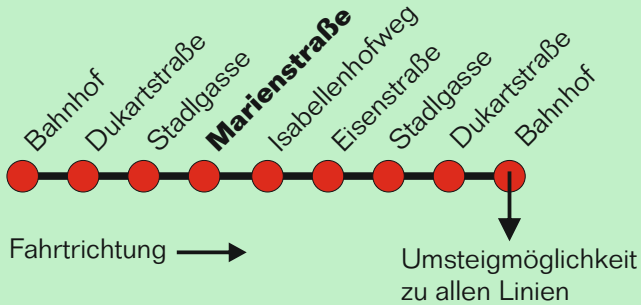

**Erläuterung zur Teilstrecke:**

Gültig in die gewählte Fahrtrichtung ab der Einstiegshaltestelle bis maximal zur dritten folgenden Haltestelle ohne Fahrtunterbrechung (ausgenommen Umsteigen)

Für die Einhaltung der Anschlüsse und des Fahrplanes bei besonderen Verhältnissen, wie Unfällen, Verkehrsstauungen, witterungsbedingten Behinderungen usw. besteht keine Gewähr.

## Samstag wenn Werktag

Uhr	Minuten
5	
6	
7	
8	58
9	
10	58
11	
12	58
13	
14	
15	
16	
17	
18	
19	

\*Verkehrt nur an Schultagen (Schultage in OÖ)

Am 24. und 31. Dezember, sowie an den vier Adventsamstagen und an den Abenden des Steyrer Stadtfestes Sonderfahrplan auf allen Stadtbus-Linien. Die Sonderfahrpläne finden Sie in den Bussen und Einrichtungen der Stadtbetriebe Steyr, sowie auf [www.ooevv.at](http://www.ooevv.at) oder [www.stadtbetriebe.at](http://www.stadtbetriebe.at)