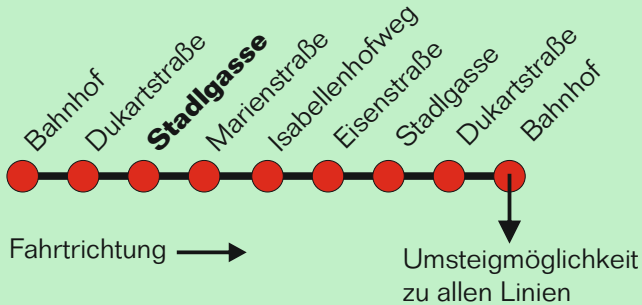

**Erläuterung zur Teilstrecke:**

Gültig in die gewählte Fahrtrichtung ab der Einstiegshaltestelle bis maximal zur dritten folgenden Haltestelle ohne Fahrtunterbrechung (ausgenommen Umsteigen)

Für die Einhaltung der Anschlüsse und des Fahrplanes bei besonderen Verhältnissen, wie Unfällen, Verkehrsstauungen, witterungsbedingten Behinderungen usw. besteht keine Gewähr.

## Samstag wenn Werktag

Uhr	Minuten
5	
6	
7	
8	56
9	
10	56
11	
12	56
13	
14	
15	
16	
17	
18	
19	

\*Verkehrt nur an Schultagen (Schultage in OÖ)

Am 24. und 31. Dezember, sowie an den vier Adventsamstagen und an den Abenden des Steyrer Stadtfestes Sonderfahrplan auf allen Stadtbus-Linien. Die Sonderfahrpläne finden Sie in den Bussen und Einrichtungen der Stadtbetriebe Steyr, sowie auf [www.oeevv.at](http://www.oeevv.at) oder [www.stadtbetriebe.at](http://www.stadtbetriebe.at)