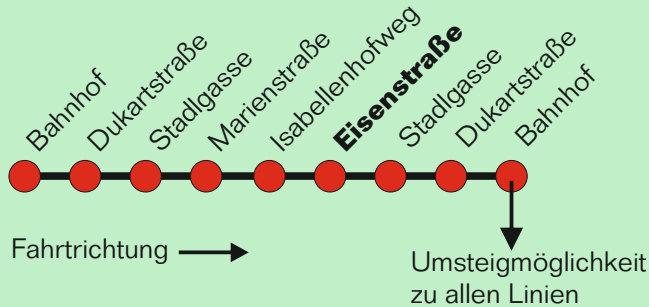

**Erläuterung zur Teilstrecke:**

Gültig in die gewählte Fahrtrichtung ab der Einstiegshaltestelle bis maximal zur dritten folgenden Haltestelle ohne Fahrtunterbrechung (ausgenommen Umsteigen)

Für die Einhaltung der Anschlüsse und des Fahrplanes bei besonderen Verhältnissen, wie Unfällen, Verkehrsstauungen, witterungsbedingten Behinderungen usw. besteht keine Gewähr.

## Samstag wenn Werktag

Uhr	Minuten
5	
6	
7	
8	
9	00
10	
11	00
12	
13	00
14	
15	
16	
17	
18	
19	

\*Verkehrt nur an Schultagen (Schultage in OÖ)

Am 24. und 31. Dezember, sowie an den vier Adventsamstagen und an den Abenden des Steyrer Stadtfestes Sonderfahrplan auf allen Stadtbus-Linien. Die Sonderfahrpläne finden Sie in den Bussen und Einrichtungen der Stadtbetriebe Steyr, sowie auf [www.oeevv.at](http://www.oeevv.at) oder [www.stadtbetriebe.at](http://www.stadtbetriebe.at)