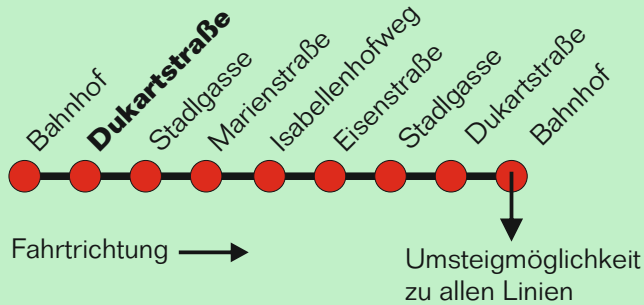

## Samstag wenn Werktag

Uhr	Minuten
5	
6	
7	
8	55
9	
10	55
11	
12	55
13	
14	
15	
16	
17	
18	
19	

\*Verkehrt nur an Schultagen (Schultage in OÖ)

Am 24. und 31. Dezember, sowie an den vier Adventsamstagen und an den Abenden des Steyrer Stadtfestes Sonderfahrplan auf allen Stadtbus-Linien. Die Sonderfahrpläne finden Sie in den Bussen und Einrichtungen der Stadtbetriebe Steyr, sowie auf [www.ooevv.at](http://www.ooevv.at) oder [www.stadtbetriebe.at](http://www.stadtbetriebe.at)

**Erläuterung zur Teilstrecke:**

Gültig in die gewählte Fahrtrichtung ab der Einstiegshaltestelle bis maximal zur dritten folgenden Haltestelle ohne Fahrtunterbrechung (ausgenommen Umsteigen)

Für die Einhaltung der Anschlüsse und des Fahrplanes bei besonderen Verhältnissen, wie Unfällen, Verkehrsstauungen, witterungsbedingten Behinderungen usw. besteht keine Gewähr.